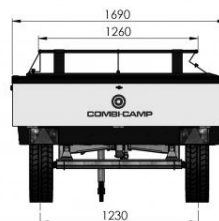

Dönsk hönnun og smíði.

340 gr. TenCate KD24 gagnvarinn bómullardúkur og WM17.

Fortjald 440 x 320cm fylgir.

Sterk farangursgrind.

Fullkomið lúxuseldhús með ryðfríu eldhúsborði og 3 gashellum.

Innbyggður vaskur með vatnsdælu/krana sem knúinn er með 12V rafhlöðu.

Vatnstankur 15L.

35 lítra kælibox fyrir 12V, 230V eða gas.

Eldhúshilla og 4 stórar skúffur.

Svefnpláss fyrir 4/2x 120 x 210cm hágæða dýna.

Tekur aðeins mínútu að tjalda.

Hægt er að tjalda án þess að nota hæla.

Fast gólf inni vagni

Fjöðrun: Flexitor.

Þyngd: 425 kg / Burðargeta: 325 kg.

Leyfileg hámarksþyngd: 750 kg.

Heildarlengdm/ beisli: 416 cm.

Breidd: 169 cm.

Þrýstibremsur og handbrensa.

Dekk 185/60 R14" 2,1BAR.