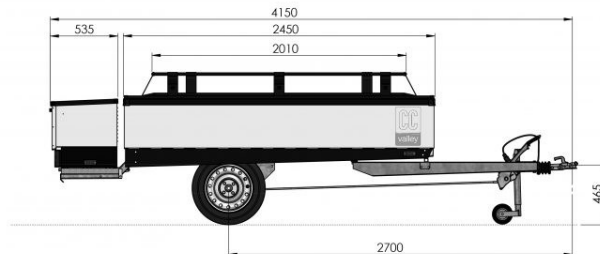

Dönsk hönnun og smíði.

340 gr. TenCate KD24 gagnvarinn bómullardúkur og WM17.

Fortjald 440 x 320cm fylgir.

Sterk farangursgrind.

Fullkomið lúxuseldhús með ryðfríu eldhúsborði og 3 gashellum.

Innbyggður vaskur með vatnsdælu/krana sem knúinn er með 12V rafhlöðu.

Vatnstankur 15L.

35 lítra kælibox fyrir 12V, 230V eða gas.

Eldhúshilla og 4 stórar skúffur.

Svefnpláss fyrir 4/2x 120 x 210cm hágæða dýna.

Tekur aðeins mínútu að tjalda.

Hægt er að tjalda án þess að nota hæla.

Fast gólf inni vagni

Fjöðrun: Flexitor.

Þyngd: 425 kg / Burðargeta: 325 kg.

Leyfileg hámarksþyngd: 750 kg.

Heildarlengdm/ beisli: 416 cm.

Breidd: 169 cm.

Þrýstibremsur og handbrensa.

Dekk 185/60 R14" 2,1BAR.