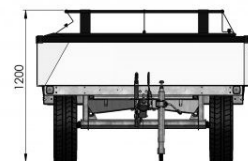

Dönsk hönnun og smíði.

340 gr. TenCate KD24 gagnvarinn bómullardúkur og WM17.

Fortjald 440 x 320cm fylgir.

Sterk farangursgrind.

Fullkomið lúxuseldhús með ryðfríu eldhúsborði og 3 gashellum.

Innbyggður vaskur með vatnsdælu/krana sem knúinn er með 12V rafhlöðu.

Vatnstankur 15L.

35 lítra kælibox fyrir 12V, 230V eða gas.

Eldhúshilla og 4 stórar skúffur.

Svefnpláss fyrir 4/2x 120 x 210cm hágæða dýna.

Tekur aðeins mínútu að tjalda.

Hægt er að tjalda án þess að nota hæla.

Fast gólf inni vagni

Fjöðrun: Flexitor.

Þyngd: 425 kg / Burðargeta: 325 kg.

Leyfileg hámarksþyngd: 750 kg.

Heildarlengdm/ beisli: 416 cm.

Breidd: 169 cm.

Þrýstibremsur og handbrensa.

Dekk 185/60 R14" 2,1BAR.