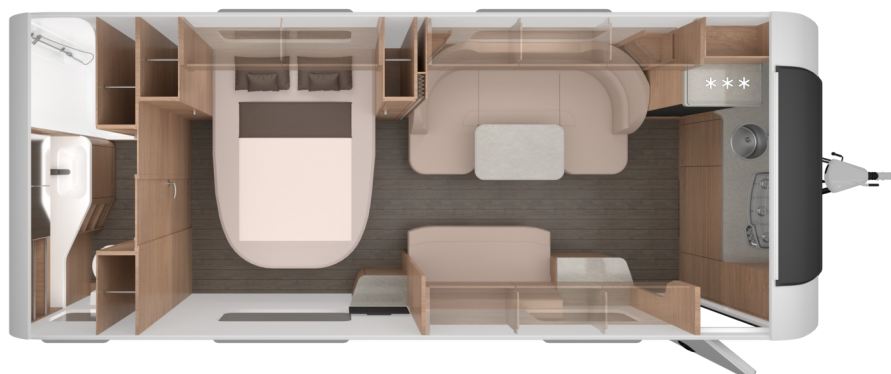

KNAUS SUDWIND 650 PXB

M/ALDE OFNAKERFI Í VEGGJUM OG GÓLFI

Tæknilegar upplýsingar		Eldhús
• Heildarlengd m/beisli	865 cm	• Gaseldavél með 3 hellum
• Lengd að innan	724 cm	• Stór ísskápur 177L m/frystihólfi
• Breidd að utan	250 cm	• Heitt og kalt vatn
• Breidd að innan	234 cm	Badherbergi
• Hæð að utan	257 cm	• Heitt og kalt vatn
• Hæð að innan	196 cm	• Thetford salerni
• Eigin þyngd	1871 kg	• Þakgluggi
• Heildarþyngd	2500 kg	Rafmagn, vatn og hiti
Skipulag hússins		• 13 póla bíltengi (millistykki í 7 póla)
• Fjöldi sæta	6	• 220 og 12 volt
• Fjöldi svefnpláss	4	• Rafgeymir
• Hjónarúm	205x150 cm	• Straumbreytir með hleðslu
• Aukarúm í borðkrók	216x200 cm	• Vatnstankur 45 lítra
• Hurð	70x181 cm	• Alde ofnakerfi og Alde gólfhiti
Undirvagn, grind og hús		Almennt
• Grindargerð	ALKO	• Heitgalvaniseruð grind
• Demparar	Já	• ALKO tengi
• Álagsbremsur m/bakkvörn	Já	• Stuðningsfætur
• Einangrun í veggjum	31 mm	Aukabúnaður í þessu húsi
• Einangrun í þaki	31 mm	• Sléttar hliðar, Álfelgur
• Einangrun í gólfi	38 mm	• Bluetooth hátalarar, TV armur,
• Dekkjastærð	215/60 R17C	• Áklæði Grey comfort, Reykskynjari