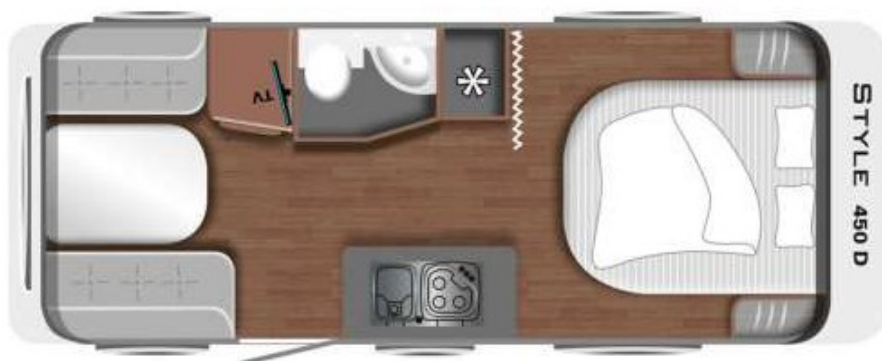

LMC STYLE 450 D

70 ÁRA AFMÆLISÚTGÁFA

Tæknilegar upplýsingar		Eldhús
• Heildarlengd m/beisli	735 cm	• Gaseldavél með 3 hellum
• Lengd að innan	546 cm	• Pressu Ísskápur 131,5L m/frystihólfi
• Breidd að utan	233 cm	• Heitt og kalt vatn
• Breidd að innan	218 cm	Baðherbergi
• Hæð að utan	261 cm	• Heitt og kalt vatn
• Hæð að innan	198 cm	• Thetford salerni
• Eigin þyngd	1246 kg	• Þakgluggi
• Heildarþyngd	1800 kg	Rafmagn, vatn og hiti
Skipulag hússins		• 13 póla bíltengi (millistykki í 7 póla)
• Fjöldi sæta	4	• 220 og 12 volt
• Fjöldi svefnpláss	4	• Rafgeymir
• Hjónarúm	200x146 cm	• Straumbreytir með hleðslu
• Aukarúm í borðkrók	212x132 cm	• Vatnstankur 44 lítra
		• TRUMA miðstöð S 3400
Undirvagn, grind og hús		Almennt
• Grindargerð	ALKO	• Heitgalvaniseruð grind
• Dempingar	Já	• ALKO tengi
• Álagsbremsur m/bakkvörn	Já	• Stuðningsfætur
• Einangrun í veggjum	30 mm	Aukabúnaður í þessum vagni
• Einangrun í þaki	30 mm	• 12 Volta kerfi, USB tengi
• Einangrun í gólfi	40 mm	• Stór topplúga
• Áklæði	Dacit	• Útiljós yfir hurð
• Dekkjastærð	185R/14C	• Álfelgur