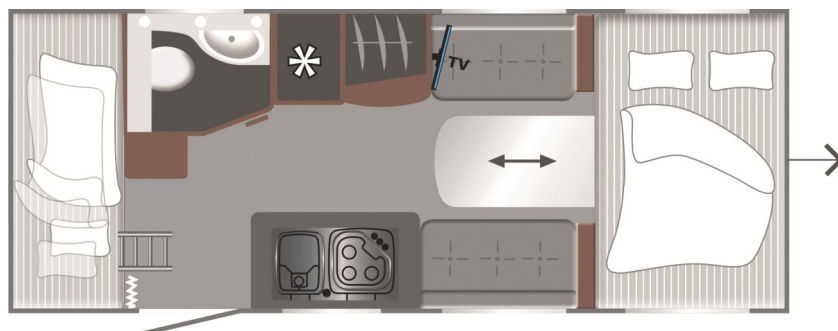

LMC SASSINO 470 K

<i>Tæknilegar upplýsingar</i>		<i>Eldhús</i>
• Heildarlengd m/beisli	715 cm	• Gaseldavél með 3 hellum
• Lengd að innan	521 cm	• Pressu Ísskápur 131,5L m/frystihólfi
• Breidd að utan	213 cm	• Heitt og kalt vatn
• Breidd að innan	199 cm	<i>Badherbergi</i>
• Hæð að utan	265 cm	• Heitt og kalt vatn
• Hæð að innan	198 cm	• Thetford salerni
• Eigin þyngd	1149kg	• Þakgluggi
• Heildarþyngd	1500 kg	<i>Rafmagn, vatn og hiti</i>
<i>Skipulag hússins</i>		• 13 póla bíltengi (millistykki í 7 póla)
• Fjöldi sæta	4	• 220 og 12 volt
• Fjöldi svefnpláss	6-7	• Rafgeymir
• Koja x 2	60x190 cm	• Straumbreytir með hleðslu
• Hjónarúm	152x189 cm	• Vatnstankur 44 lítra
• Aukarúm í borðkrók	122x188 cm	• TRUMA miðstöð S 3400
<i>Undirvagn, grind og hús</i>		<i>Almennt</i>
• Grindargerð	ALKO	• Heitgalvaniseruð grind
• Dempingar	Já	• ALKO tengi
• Álagsbremsur m/bakkvörn	Já	• Stuðningsfætur
• Einangrun í veggjum	30 mm	<i>Aukabúnaður í þessum vagni</i>
• Einangrun í þaki	30 mm	• 12 Volta kerfi, 2 x USB tengi
• Einangrun í gólfi	40 mm	• Stór topplúga
• Áklæði	Andesit	• Útiljós yfir hurð
• Dekkjastærð	185R/17C	• Svartar Álfelgur—BIG FOOT