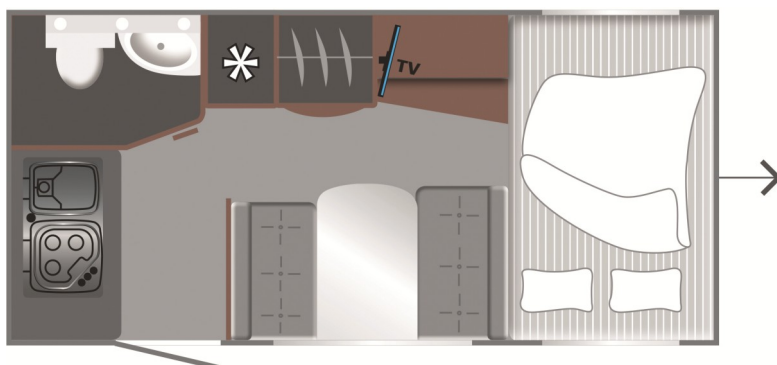

LMC SASSINO 430 D

Tæknilegar upplýsingar		Eldhús
• Heildarlengd m/beisli	626 cm	• Gaseldavél með 3 hellum
• Lengd að innan	430 cm	• Pressu Ísskápur 131,5L m/frystihólfi
• Breidd að utan	213 cm	• Heitt og kalt vatn
• Breidd að innan	199 cm	Baðherbergi
• Hæð að utan	265 cm	• Heitt og kalt vatn
• Hæð að innan	198 cm	• Thetford salerni
• Eigin þyngd	1003 kg	• Þakgluggi
• Heildarþyngd	1360 kg	Rafmagn, vatn og hiti
Skipulag hússins		• 13 póla bíltengi (millistykki í 7 póla)
• Fjöldi sæta	4	• 220 og 12 volt
• Fjöldi svefnpláss	3	• Rafgeymir
• Hjónarúm		• Straumbreytir með hleðslu
• Hjónarúm	148x196 cm	• Vatnstankur 44 lítra
• Aukarúm í borðkrók	95x169 cm	• TRUMA miðstöð S 3400
Undirvagn, grind og hús		Almennt
• Grindargerð	ALKO	• Heitgalvaniseruð grind
• Demparar	Já	• ALKO tengi
• Álagsbremsur m/bakkvörn	Já	• Stuðningsfætur
• Einangrun í veggjum	30 mm	Aukabúnaður í þessum vagni
• Einangrun í þaki	30 mm	• 12 Volta kerfi, 2 x USB tengi
• Einangrun í gólfi	40 mm	• Stór topplúga
• Áklæði	Andesit	• Útiljós yfir hurð
• Dekkjastærð	185R/17C	• Svartar Áfelgur—BIG FOOT