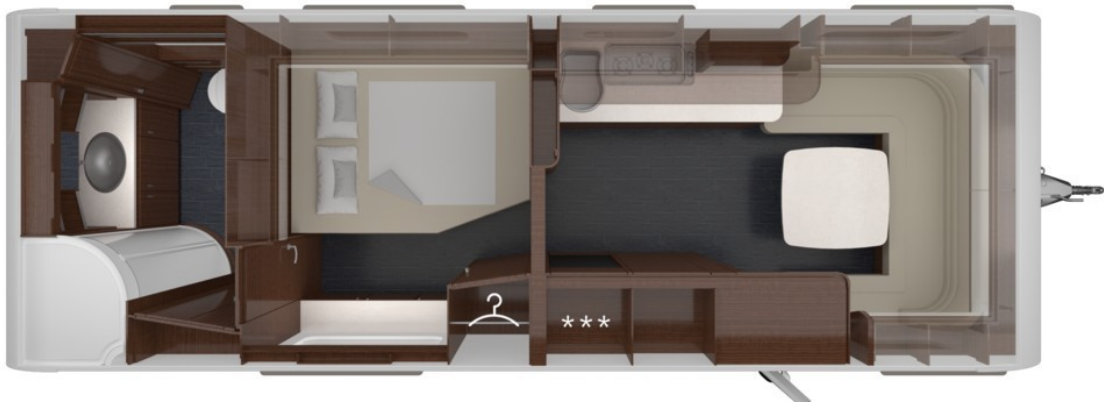

# TABBERT PUCCINI 750 HTD

Tæknilegar upplýsingar		Eldhús
• Heildarlengd	948 cm	• Gaseldavél með 3 hellum
• Innanlengd	779 cm	• Ísskápur 177 L m/frystihólfi
• Breidd	250 cm	• Heitt og kalt vatn
• Breidd að innan	234 cm	<b>Baðherbergi</b>
• Hæð að utan	265 cm	• Heitt og kalt vatn
• Hæð að innan	196 cm	• Thetford salerni
• Eigin þyngd	2256 kg	• Þakgluggi
• Heildarþyngd	2760 kg	<b>Rafmagn, vatn og hiti</b>
<b>Skipulag hússins</b>		• 13 póla biltengi (millistykki í 7 póla)
• Fjöldi sæta	6	• 220 og 12 volt
• Fjöldi svefnpláss	4	• Rafgeymir
• Hjónarúm	150x200 cm	• Straumbreytir með hleðslu
• Aukarúm í borðkrók	216x168 cm	• Vatnstankur 70 lítra
• Mál á hurð	70x181 cm	• ALDE ofnakerfi + ALDE golfhiti
<b>Undirvagn, grind og hús</b>		<b>Almennt</b>
• Grindargerð	ALKO	• Heitgalvaniseruð grind
• Demparar	Já	• ALKO tengi
• Álagsbremsur m/bakkvörn	Já	• Stuðningsfætur
• Einangrun í þaki	58 mm	<b>Aukabúnaður í þessum vagni</b>
• Einangrun í veggjum	31 mm	• 12 volta kerfi, Bakarofn, USB
• Einangrun í gólfi	47 mm	• Sléttar hliðar, 70L vatnstankur
• Dekkjastærð/Álfelgur	205/65 R17	• Áklæði Vanilla leaf, ALKO BIG FOOT