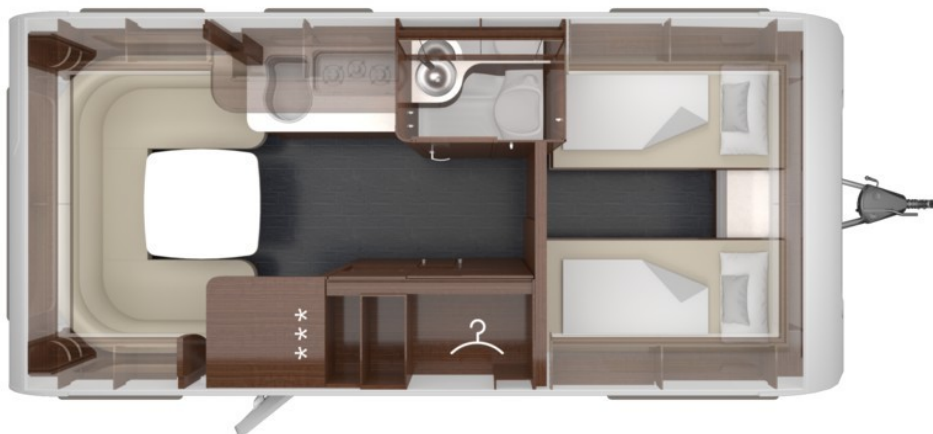

TABBERT PUCCINI 550 E

Tæknilegar upplýsingar		Eldhús
• Heildarlengd	790 cm	• Gaseldavél með 3 hellum
• Innanlengd	659 cm	• Ísskápur 153 L m/frystihólfi
• Breidd	250 cm	• Heitt og kalt vatn
• Breidd að innan	234 cm	Badherbergi
• Hæð að utan	265 cm	• Heitt og kalt vatn
• Hæð að innan	196 cm	• Thetford salerni
• Eigin þyngd	1766 kg	• Þakgluggi
• Heildarþyngd	2000 kg	Rafmagn, vatn og hiti
Skipulag hússins		• 13 póla bíltengi (millistykki í 7 póla)
• Fjöldi sæta	6	• 220 og 12 volt
• Fjöldi svefnpláss	4	• Rafgeymir
• Hjónarúm	94x200 cm	• Straumbreytir með hleðslu
• Hjónarúm	94x188 cm	• Vatnstankur 45 lítra
• Aukarúm í borðkrók	146x198 cm	• ALDE ofnakerfi + ALDE golfhiti
Undirvagn, grind og hús		Almennt
• Grindargerð	ALKO	• Heitgalvaniseruð grind
• Dempingar	Já	• ALKO tengi
• Álagsbremsur m/bakkvörn	Já	• Stuðningsfætur
• Einangrun í þaki	58 mm	Aukabúnaður í þessum vagni
• Einangrun í veggjum	31 mm	• 12 volta kerfi, USB
• Einangrun í gólfi	47 mm	• Sléttar hliðar, Tv pakki 32"
• Dekkjastærð/Álfelgur	205/50 R17	• Áklæði Vanilla leaf, ALKO BIG FOOT