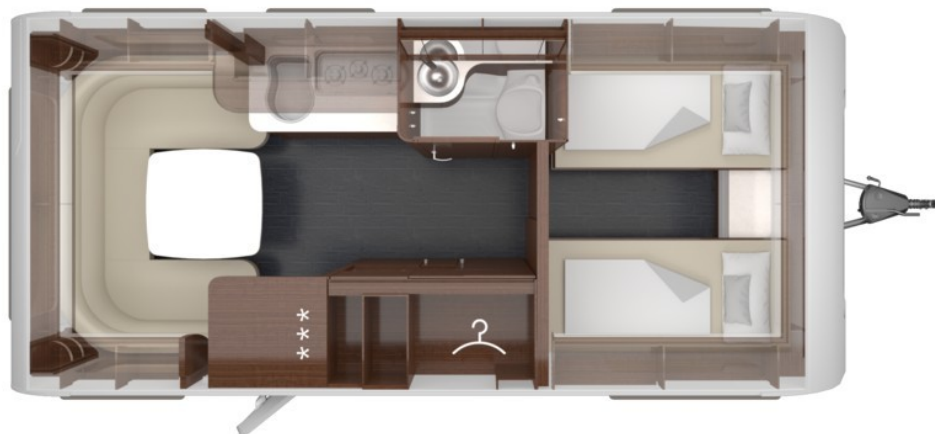

TABBERT PUCCINI 550 E

Tæknilegar upplýsingar		Eldhús
• Heildarlengd	790 cm	• Gaseldavél með 3 hellum
• Innanlengd	659 cm	• Ísskápur 153 L m/frystihólfi
• Breidd	250 cm	• Heitt og kalt vatn
• Breidd að innan	234 cm	Badherbergi
• Hæð að utan	265 cm	• Heitt og kalt vatn
• Hæð að innan	196 cm	• Thetford salerni
• Eigin þyngd	1766 kg	• Þakgluggi
• Heildarþyngd	2000 kg	Rafmagn, vatn og hiti
Skipulag hússins		• 13 póla bíltengi (millistykki í 7 póla)
• Fjöldi sæta	6	• 220 og 12 volt
• Fjöldi svefnpláss	4	• Rafgeymir
• Hjónarúm	94x200 cm	• Straumbreytir með hleðslu
• Hjónarúm	94x188 cm	• Vatnstankur 45 lítra
• Aukarúm í borðkrók	146x198 cm	• ALDE ofnakerfi + ALDE golfhiti
Undirvagn, grind og hús		Almennt
• Grindargerð	ALKO	• Heitgalvaniseruð grind
• Dempingar	Já	• ALKO tengi
• Álagsbremsur m/bakkvörn	Já	• Stuðningsfætur
• Einangrun í þaki	58 mm	Aukabúnaður í þessum vagni
• Einangrun í veggjum	31 mm	• 12 volta kerfi, USB
• Einangrun í gólfi	47 mm	• Sléttar hliðar, Tv pakki 32"
• Dekkjastærð/Álfelgur	205/50 R17	• Áklæði Vanilla leaf, ALKO BIG FOOT