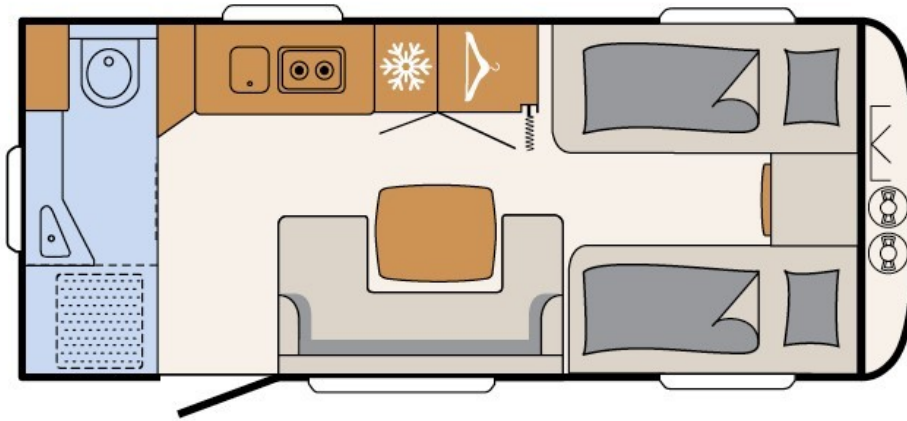

DETHLEFFS NOMAD 520 ELT

Gr Tæknilegar upplýsingar		Eldhús
• Heildarlengd m/beisli	748 cm	• Gaseldavél með 2 hellum
• Lengd að innan	640 cm	• Ísskápur 137L m/15L frystihólfi
• Breidd að utan	250 cm	• Heitt og kalt vatn
• Breidd að innan	236 cm	Baðherbergi
• Hæð að utan	282cm	• Heitt og kalt vatn
• Hæð að innan	198 cm	• Thetford salerni
• Eigin þyngd	1597 kg	• Þakgluggi
• Heildarþyngd	1700 kg	Rafmagn, vatn og hiti
Skipulag hússins		• 13 póla bíltengi (millistykki í 7 póla)
• Fjöldi sæta	4	• 220 og 12 volt
• Fjöldi svefnpláss	3	• Rafgeymir
• Hjónarúm	85x200 cm	• Straumbreytir með hleðslu
• Hjónarúm	85x195 cm	• Vatnstankur 38 lítra
• Aukarúm í borðkrók	90x185 cm	• Combi 6 E miðstöð
• Áklæði	Olea	Almennt
Undirvagn, grind og hús		• Heitgalvaniseruð grind
• Grindargerð	ALKO	• ALKO tengi
• Demparar	Já	• Stuðningsfætur
• Álagsbremsur m/bakkvörn	Já	Aukabúnaður í þessum vagni
• Einangrun í veggjum	34 mm	USB tengi,
• Einangrun í þaki	34 mm	Grár að utan,
• Einangrun í gólfi	42 mm	Sturta
• Dekkjastærð/Álfelgur	195R/14C	