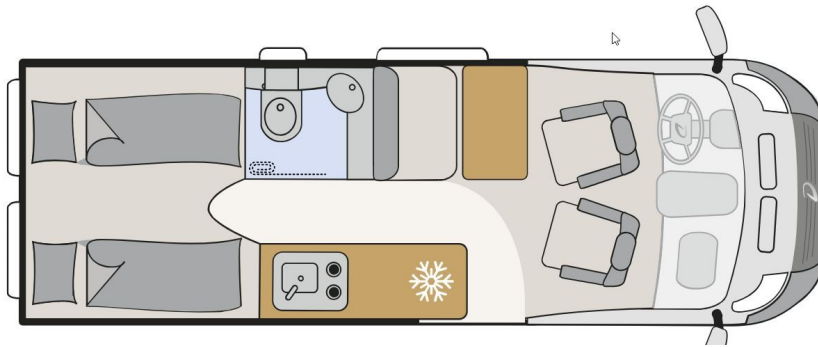

DETHLEFFS FIAT GLOBETRAIL 640 EK

95 ÁRA AFMÆLISÚTGÁFA

Tæknilegar upplýsingar		Eldhús
• Heildarlengd m/beisli	636 cm	• Gaseldavél með 2 gas hellum
• Breidd að utan	209 cm	• Pressu ísskápur 69L m/frystihólfi
• Hæð að utan	261 cm	• Heitt og kalt vatn
• Hæð að innan	190 cm	Baðherbergi
• Eigin þyngd	3117 kg	• Heitt og kalt vatn
• Heildarþyngd	3499 kg	• Thetford salerni
Skipulag hússins		• Þakgluggi
• Fjöldi sæta	4	Rafmagn, vatn og hiti
• Fjöldi svefnpláss	2–3	• Stæði fyrir 2 gaskúta
• Stærð hjónarúms	191 x 74 cm	• 3x 230W og 1x 12V tenglar
• Stærð hjónarúms	182 x 85 cm	• Rafgeymir
• Aukarúm í borðkrók	185 x 105–88	• Straumbreytir með hleðslu
Undirvagn, grind og hús		• Vatnstankur 100 lítra
• Grindargerð	FIAT Ducato	• Truma E-230v
• Sjálfskiptur, Cruise control		
• Diesel 2.2 / 140 hestöfl	90L tankur	• Chassis
• Dekkjastærð/Álfelgur	16"	• Innovan Fiat pakki
• Loftkæling í stýrishúsi		• Rafdrifnir og upphitaðir útispeglar
• Einangrun í gólfi	40 mm	• Markísa–Panaroma
• Einangrun í veggjum/þaki	30 mm	• Armpúðar fyrir öikumann og farþega
• Snúningsstólar x 2		• 12 volta kerfi, Reykskynjari
• Litur: Lanzarote-Grey		• Þokuljós, USB tengi