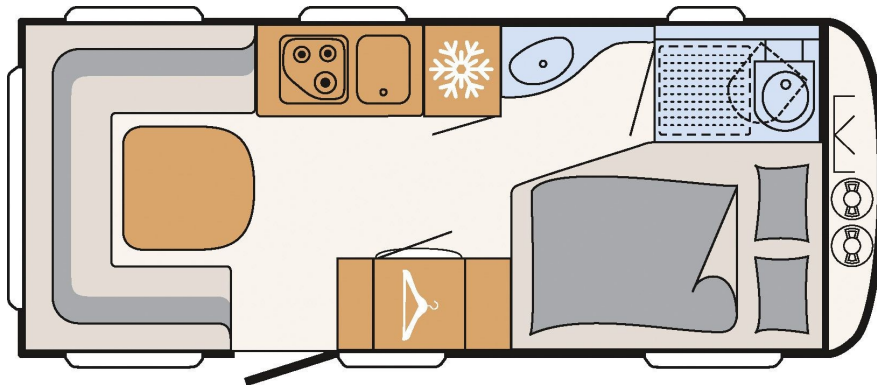

DETHLEFFS C'GO ACTIVE 495 FR

Tæknilegar upplýsingar		Eldhús
• Heildarlengd m/beisli	721 cm	• Gaseldavél með 3 hellum
• Lengd að utan	588 cm	• Ísskápur 142L m/15L frystihólfi
• Breidd að utan	230 cm	• Heitt og kalt vatn
• Hæð að utan	266 cm	Baðherbergi
• Hæð að innan	198 cm	• Heitt og kalt vatn
• Eigin þyngd	1222 kg	• Thetford salerni
• Hámarksþyngd	1700 kg	• Þakgluggi
		Rafmagn, vatn og hiti
Skipulag hússins		• 13 póla biltengi (millistykki í 7 póla)
• Fjöldi sæta	6	• 220 og 12 volt
• Fjöldi svefnpláss	4	• Rafgeymir
• Hjónarúm	200 x145 cm	• Straumbreytir með hleðslu
• Aukarúm í borðkrók	210x150 cm	• Vatnstankur 44 lítra
• Áklæði	Ronda	• Truma miðstöð S 3004
Undirvagn, grind og hús		Almennt
• Grindargerð	ALKO	• Heitgalvaniseruð grind
• Demparar	Já	• ALKO tengi
• Álagsbremsur m/bakkvörn	Já	• Stuðningsfætur
• Einangrun í veggjum	28 mm	Aukabúnaður í þessum vagni
• Einangrun í þaki	28 mm	• Truma Therme
• Einangrun í gólfi	39 mm	• Heitt vatn í 230V rafmagni
• Dekkjastærð/Álfelgur	185/R14C	• Álfelgur, USB tengi