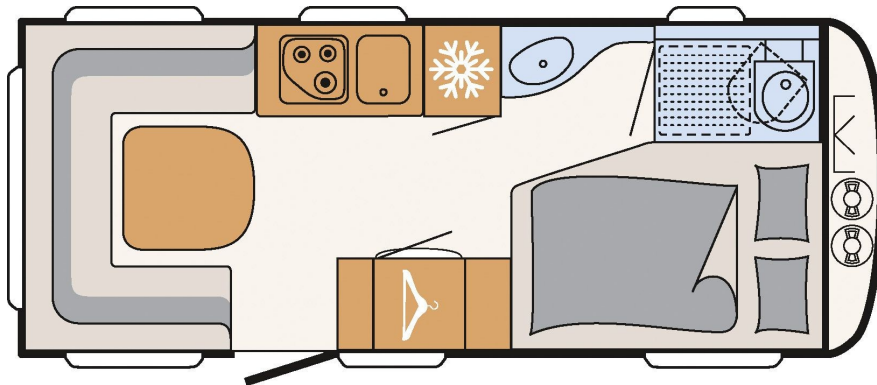

DETHLEFFS C'GO ACTIVE 495 FR

Tæknilegar upplýsingar		Eldhús
• Heildarlengd m/beisli	721 cm	• Gaseldavél með 3 hellum
• Lengd að utan	588 cm	• Ísskápur 142L m/15L frystihólfi
• Breidd að utan	230 cm	• Heitt og kalt vatn
• Hæð að utan	266 cm	Baðherbergi
• Hæð að innan	198 cm	• Heitt og kalt vatn
• Eigin þyngd	1251 kg	• Thetford salerni
• Hámarksþyngd	1700 kg	• Þakgluggi
		Rafmagn, vatn og hiti
Skipulag hússins		• 13 póla biltengi (millistykki í 7 póla)
• Fjöldi sæta	6	• 220 og 12 volt
• Fjöldi svefnplássna	4	• Rafgeymir
• Hjónarúm	200 x145 cm	• Straumbreytir með hleðslu
• Aukarúm í borðkrók	210x150 cm	• Vatnstankur 44 lítra
• Áklæði	Ronda	• Truma miðstöð S 3004
Undirvagn, grind og hús		Almennt
• Grindargerð	ALKO	• Heitgalvaniseruð grind
• Demparar	Já	• ALKO tengi
• Álagsbremsur m/bakkvörn	Já	• Stuðningsfætur
• Einangrun í veggjum	28 mm	Aukabúnaður í þessum vagni
• Einangrun í þaki	28 mm	• Truma Therme
• Einangrun í gólfi	39 mm	• Heitt vatn í 230V rafmagni
• Dekkjastærð/Álfelgur	185/R14C	• Álfelgur, USB tengi