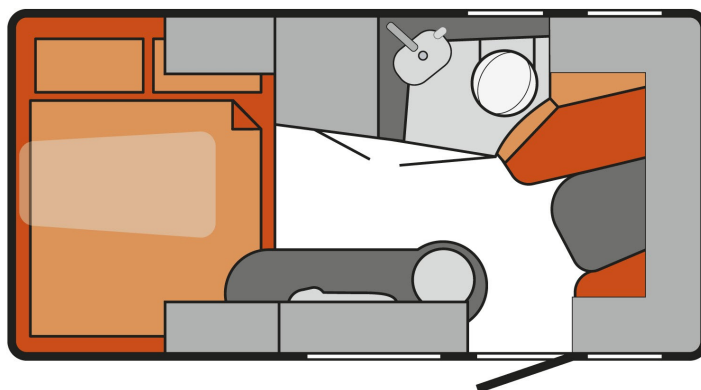

T@B 400 TD METROPOLIS

Tæknilegar upplýsingar		Eldhús
• Heildarlengd	597 cm	• Gaseldavél með 3 hellum
• Lengd að innan	421 cm	• Ísskápur 106L m/frystihólfi
• Breidd að utan	225 cm	• Heitt og kalt vatn
• Breidd að innan	204 cm	Badherbergi
• Hæð að utan	261 cm	• Heitt og kalt vatn
• Hæð að innan	198 cm	• Thetford salerni
• Eigin þyngd	1036 kg	• Þakgluggi
• Hámarksþyngd	1200 kg	Rafmagn, vatn og hiti
Skipulag hússins		• 13 póla bíltengi (millistykki í 7 póla)
• Fjöldi sæta	2	• 220 og 12 volt
• Fjöldi svefnpláss	2	• Rafgeymir
• Hjónarúm	198x145 cm	• Straumbreytir með hleðslu
• Aukarúm í borðkrók	70x195 cm	• Vatnstankur 45 lítra
• Áklæði	Active Rock	• TRUMA S 3004 miðstöð
Undirvagn, grind og hús		Almennt
• Grindargerð	ALKO	• Heitgalvaniseruð grind
• Demparar	Já	• ALKO tengi
• Álagsbremsur m/bakkvörn	Já	• Stuðningsfætur
• Einangrun í þaki	31 mm	Aukabúnaður í þessum vagni
• Einangrun í veggjum	31 mm	• TRUMA Therme 5L heitt vatn í 220V
• Einangrun í gólfi	38 mm	• Þakgluggi, 12 volta kerfi
• Dekkjastærð/Álfelgur	205/65 R15	• Hleðslulúga undir rúmi