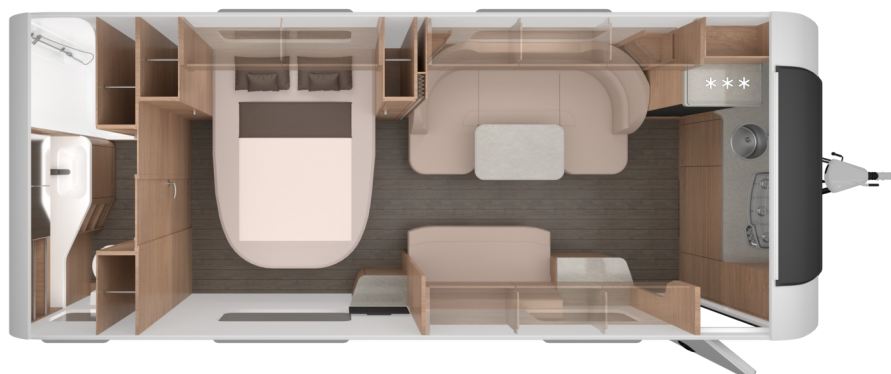

KNAUS SUDWIND 650 PXB

M/ALDE OFNAKERFI Í VEGGJUM OG GÓLFI

Tæknilegar upplýsingar		Eldhús
• Heildarlengd m/beisli	865 cm	• Gaseldavél með 3 hellum
• Lengd að innan	724 cm	• Stór ísskápur 177L m/frystihólfi
• Breidd að utan	250 cm	• Heitt og kalt vatn
• Breidd að innan	234 cm	Baðherbergi
• Hæð að utan	257 cm	• Heitt og kalt vatn
• Hæð að innan	196 cm	• Thetford salerni
• Eigin þyngd	1690 kg	• Þakgluggi
• Heildarþyngd	2500 kg	Rafmagn, vatn og hiti
Skipulag hússins		• 13 póla bíltengi (millistykki í 7 póla)
• Fjöldi sæta	6	• 220 og 12 volt
• Fjöldi svefnpláss	4	• Rafgeymir
• Hjónarúm	205x150 cm	• Straumbreytir með hleðslu
• Aukarúm í borðkrók	216x200 cm	• Vatnstankur 45 lítra
• Hurð	70x181 cm	• Alde ofnakerfi og Alde gólfhiti
Undirvagn, grind og hús		Almennt
• Grindargerð	ALKO	• Heitgalvaniseruð grind
• Demparar	Já	• ALKO tengi
• Álagsbremsur m/bakkvörn	Já	• Stuðningsfætur
• Einangrun í veggjum	31 mm	Aukabúnaður í þessu húsi
• Einangrun í þaki	31 mm	• Sléttar hliðar, Álfelgur
• Einangrun í gólfi	38 mm	• Bluetooth hátalarar, TV armur,
• Dekkjastærð	215/60 R17C	• Áklæði Grey comfort, Reykskynjari