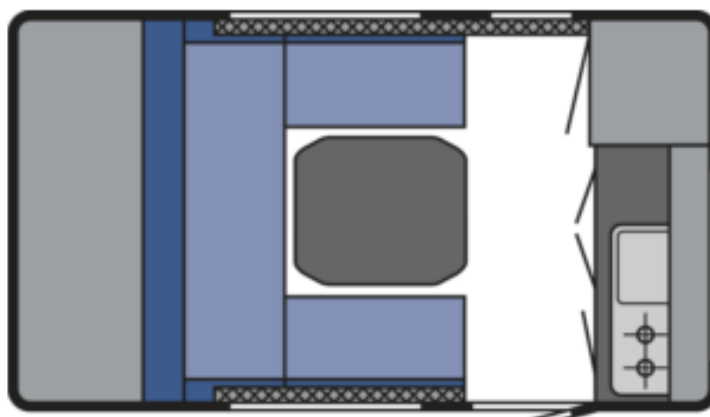

T@B 320 BASIC

Tæknilegar upplýsingar		Eldhús
• Heildarlengd	517 cm	• Gaseldavél með 3 hellum
• Lengd að innan	340 cm	• Ísskápur 60L m/frystihólfi
• Breidd að utan	201 cm	• Kalt vatn
• Breidd að innan	180 cm	Rafmagn, vatn og hiti
• Hæð að utan	244 cm	• 13 póla bíltengi (millistykki í 7 póla)
• Hæð að innan	182 cm	• 220 og 12 volt
• Eigin þyngd	720 kg	• Rafgeymir
• Hámarksþyngd	850 kg	• Straumbreytir með hleðslu
Skipulag hússins		• Vatnstankur 20 lítra
• Fjöldi sæta	6	• TRUMA S 2200 miðstöð
• Fjöldi svefnpláss	2	Almennt
• Rúmið er	200x175 cm	• Heitgalvaniseruð grind
Undirvagn, grind og hús		• ALKO tengi
• Grindargerð	ALKO	• Stuðningsfætur
• Demparar	Já	Aukabúnaður í þessum vagni
• Álagsbremsur m/bakkvörn	Já	• Gardínur
• Einangrun í þaki	31 mm	• 12 volta kerfi
• Einangrun í veggjum	31 mm	• Kassi er fyrir 2x 9 kg gaskúta
• Einangrun í gólfi	48 mm	• Ísskápur–Hleðslulúga
• Dekkjastærð	195/55R15	• Áklæði Basic–álfelgur