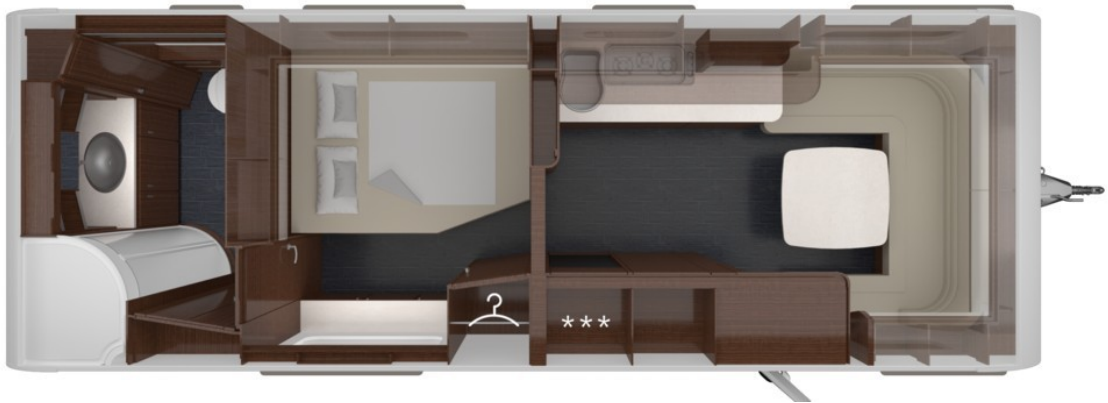

TABBERT PUCCINI 750 HTD

Tæknilegar upplýsingar		Eldhús
• Heildarlengd	948 cm	• Gaseldavél með 3 hellum
• Innanlengd	779 cm	• Ísskápur 177 L m/frystihólfi
• Breidd	250 cm	• Heitt og kalt vatn
• Breidd að innan	234 cm	Baðherbergi
• Hæð að utan	265 cm	• Heitt og kalt vatn
• Hæð að innan	196 cm	• Thetford salerni
• Eigin þyngd	1962 kg	• Þakgluggi
• Heildarþyngd	2760 kg	Rafmagn, vatn og hiti
Skipulag hússins		• 13 póla biltengi (millistykki í 7 póla)
• Fjöldi sæta	6	• 220 og 12 volt
• Fjöldi svefnpláss	4	• Rafgeymir
• Hjónarúm	150x200 cm	• Straumbreytir með hleðslu
• Aukarúm í borðkrók	216x168 cm	• Vatnstankur 70 lítra
• Mál á hurð	70x181 cm	• ALDE ofnakerfi + ALDE golfhiti
Undirvagn, grind og hús		Almennt
• Grindargerð	ALKO	• Heitgalvaniseruð grind
• Demparar	Já	• ALKO tengi
• Álagsbremsur m/bakkvörn	Já	• Stuðningsfætur
• Einangrun í þaki	58 mm	Aukabúnaður í þessum vagni
• Einangrun í veggjum	31 mm	• 12 volta kerfi, Bakarofn, USB
• Einangrun í gólfi	47 mm	• Sléttar hliðar, 70L vatnstankur
• Dekkjastærð/Álfelgur	205/65 R17	• Áklæði Vanilla leaf, ALKO BIG FOOT