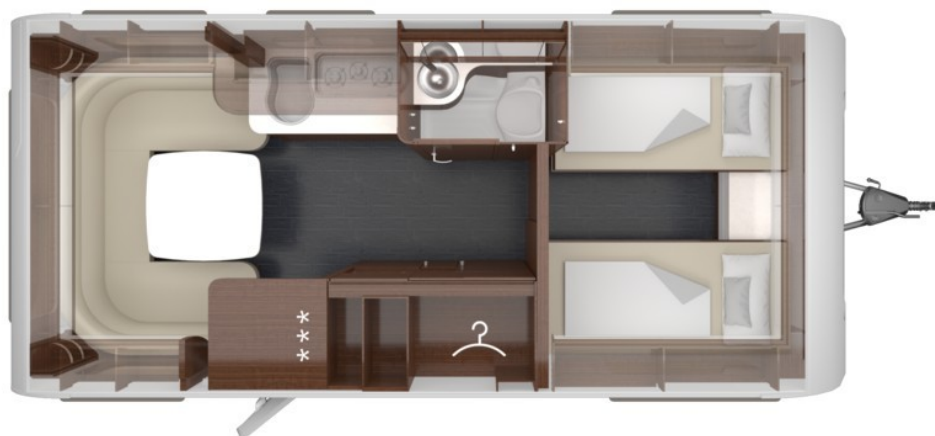

TABBERT PUCCINI 685 DF

Tæknilegar upplýsingar		Eldhús
• Heildarlengd	790 cm	• Gaseldavél með 3 hellum
• Innanlengd	659 cm	• Ísskápur 153 L m/frystihólfi
• Breidd	250 cm	• Heitt og kalt vatn
• Breidd að innan	234 cm	Badherbergi
• Hæð að utan	265 cm	• Heitt og kalt vatn
• Hæð að innan	196 cm	• Thetford salerni
• Eigin þyngd	1651 kg	• Þakgluggi
• Heildarþyngd	2000 kg	Rafmagn, vatn og hiti
Skipulag hússins		• 13 póla bíltengi (millistykki í 7 póla)
• Fjöldi sæta	6	• 220 og 12 volt
• Fjöldi svefnpláss	4	• Rafgeymir
• Hjónarúm	94x200 cm	• Straumbreytir með hleðslu
• Hjónarúm	94x188 cm	• Vatnstankur 45 lítra
• Aukarúm í borðkrók	146x198 cm	• ALDE ofnakerfi + ALDE golfhiti
Undirvagn, grind og hús		Almennt
• Grindargerð	ALKO	• Heitgalvaniseruð grind
• Demparar	Já	• ALKO tengi
• Álagsbremsur m/bakkvörn	Já	• Stuðningsfætur
• Einangrun í þaki	58 mm	Aukabúnaður í þessum vagni
• Einangrun í veggjum	31 mm	• 12 volta kerfi, USB
• Einangrun í gólf	47 mm	• Sléttar hliðar, Tv pakki 32"
• Dekkjastærð/Álfelgur	205/50 R17	• Áklæði Vanilla leaf, ALKO BIG FOOT