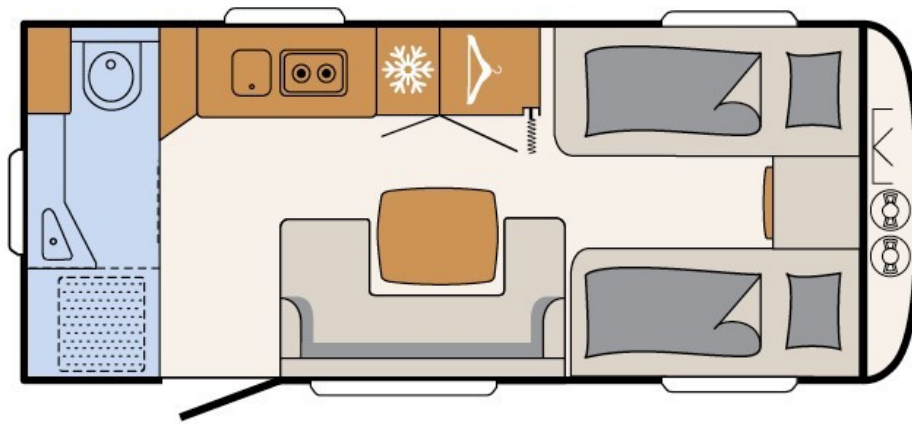

DETHLEFFS NOMAD 520 ELT

Gr Tæknilegar upplýsingar		Eldhús
• Heildarlengd m/beisli	748 cm	• Gaseldavél með 2 hellum
• Lengd að innan	640 cm	• Ísskápur 137L m/15L frystihólfi
• Breidd að utan	250 cm	• Heitt og kalt vatn
• Breidd að innan	236 cm	Baðherbergi
• Hæð að utan	282cm	• Heitt og kalt vatn
• Hæð að innan	198 cm	• Thetford salerni
• Eigin þyngd	1475 kg	• Þakgluggi
• Heildarþyngd	1700 kg	Rafmagn, vatn og hiti
Skipulag hússins		• 13 póla bíltengi (millistykki í 7 póla)
• Fjöldi sæta	4	• 220 og 12 volt
• Fjöldi svefnpláss	3	• Rafgeymir
• Hjónarúm	85x200 cm	• Straumbreytir með hleðslu
• Hjónarúm	85x195 cm	• Vatnstankur 38 lítra
• Aukarúm í borðkrók	90x185 cm	• Combi 6 E miðstöð
• Áklæði	Olea	Almennt
Undirvagn, grind og hús		• Heitgalvaniseruð grind
• Grindargerð	ALKO	• ALKO tengi
• Demparar	Já	• Stuðningsfætur
• Álagsbremsur m/bakkvörn	Já	Aukabúnaður í þessum vagni
• Einangrun í veggjum	34 mm	USB tengi,
• Einangrun í þaki	34 mm	Grár að utan,
• Einangrun í gólfi	42 mm	Sturta
• Dekkjastærð/Álfelgur	195R/14C	