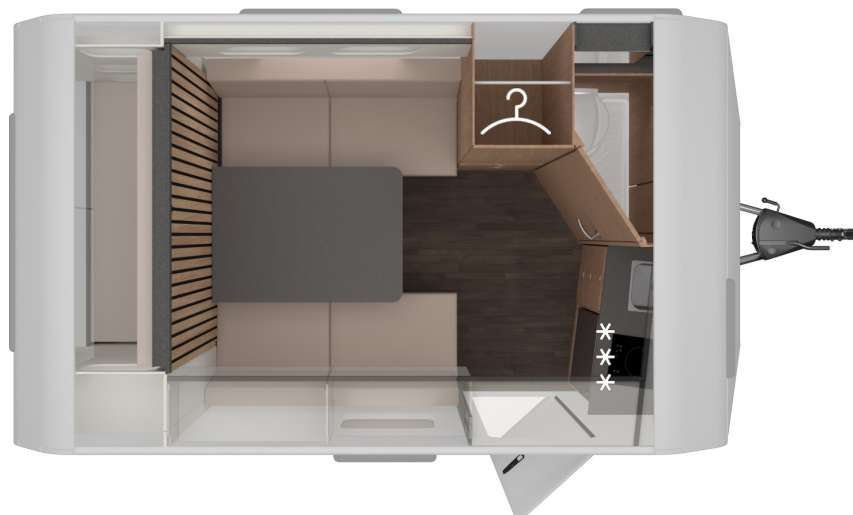

KNAUS YASEO 340 PX M/COMBI 6E

Tæknilegar upplýsingar		Eldhús
• Heildarlengd m/beisli	549 cm	• Span eldavél með 2 hellum
• Lengd að innan	348 cm	• Ísskápur 92L
• Breidd að utan	220 cm	• Heitt og kalt vatn
• Breidd að innan	204 cm	Baðherbergi
• Hæð að utan	260 cm	• Heitt og kalt vatn
• Hæð að innan	196 cm	• Thetford salerni
• Eigin þyngd	986 kg	• Þakgluggi
• Heildarþyngd	1200 kg	Rafmagn, vatn og hiti
Skipulag hússins		• 13 póla bíltengi (millistykki í 7 póla)
• Fjöldi sæta	4	• 230 og 12 volt
• Fjöldi svefnpláss	3	• Rafgeymir
• Hjónarúm	206x140 cm	• Straumbreytir með hleðslu
• Aukarúm í borðkrók	188x134 cm	• Vatnstankur 45 lítra
• Mál á hurð	60x181 cm	• Truma Combi 6E miðstöð
Undirvagn, grind og hús		Almennt
• Grindargerð	ALKO	• Heitgalvaniseruð grind
• Demparar	Já	• ALKO tengi
• Álagsbremsur m/bakkvörn	Já	• Stuðningsfætur
• Einangrun í veggjum	31 mm	Aukabúnaður í þessu húsi
• Einangrun í þaki	31 mm	• Reykskynjari
• Einangrun í gólfi	38 mm	• Áklæði Elegant Silver
• Dekkjastærð-Álfelgur	195/70 R14	