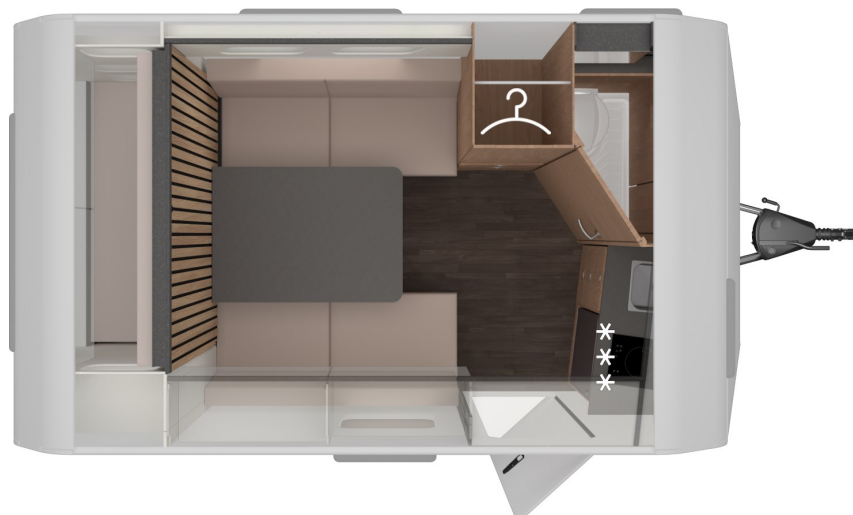

# KNAUS YASEO 340 PX M/COMBI 6E

Tæknilegar upplýsingar		Eldhús
• Heildarlengd m/beisli	549 cm	• Span eldavél með 2 hellum
• Lengd að innan	348 cm	• Ísskápur 92L
• Breidd að utan	220 cm	• Heitt og kalt vatn
• Breidd að innan	204 cm	<b>Baðherbergi</b>
• Hæð að utan	260 cm	• Heitt og kalt vatn
• Hæð að innan	196 cm	• Thetford salerni
• Eigin þyngd	986 kg	• Þakgluggi
• Heildarþyngd	1200 kg	<b>Rafmagn, vatn og hiti</b>
<b>Skipulag hússins</b>		• 13 póla bíltengi (millistykki í 7 póla)
• Fjöldi sæta	4	• 230 og 12 volt
• Fjöldi svefnpláss	3	• Rafgeymir
• Hjónarúm	206x140 cm	• Straumbreytir með hleðslu
• Aukarúm í borðkrók	188x134 cm	• Vatnstankur 45 lítra
• Mál á hurð	60x181 cm	• Truma Combi 6E miðstöð
<b>Undirvagn, grind og hús</b>		<b>Almennt</b>
• Grindargerð	ALKO	• Heitgalvaniseruð grind
• Demparar	Já	• ALKO tengi
• Álagsbremsur m/bakkvörn	Já	• Stuðningsfætur
• Einangrun í veggjum	31 mm	<b>Aukabúnaður í þessu húsi</b>
• Einangrun í þaki	31 mm	• Reykskynjari
• Einangrun í gólfi	38 mm	• Áklæði Elegant Silver
• Dekkjastærð-Álfelgur	195/70 R14	