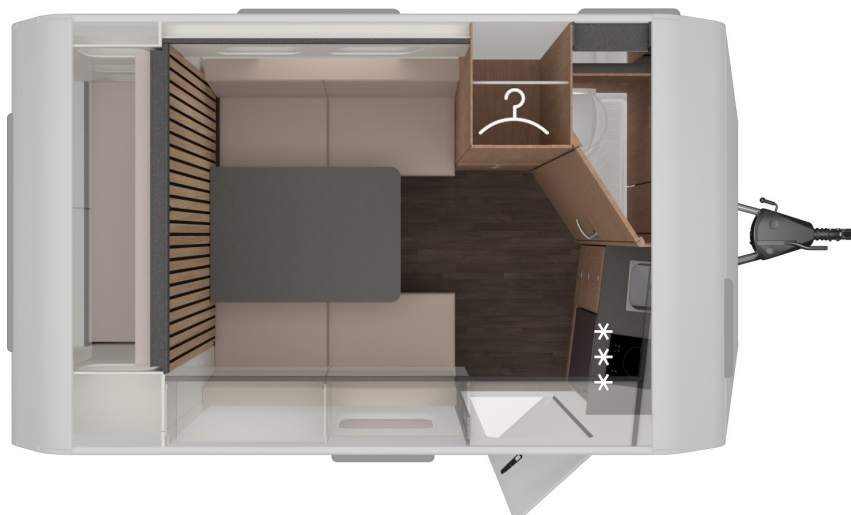

# KNAUS YASEO 340 PX M/COMBI 6E

Tæknilegar upplýsingar		Eldhús
• Heildarlengd m/beisli	549 cm	• Span eldavél með 2 hellum
• Lengd að innan	348 cm	• Ísskápur 92L
• Breidd að utan	220 cm	• Heitt og kalt vatn
• Breidd að innan	204 cm	<b>Baðherbergi</b>
• Hæð að utan	260 cm	• Heitt og kalt vatn
• Hæð að innan	196 cm	• Thetford salerni
• Eigin þyngd	986 kg	• Þakgluggi
• Heildarþyngd	1200 kg	<b>Rafmagn, vatn og hiti</b>
<b>Skipulag hússins</b>		• 13 póla bíltengi (millistykki í 7 póla)
• Fjöldi sæta	4	• 230 og 12 volt
• Fjöldi svefnpláss	3	• Rafgeymir
• Hjónarúm	206x140 cm	• Straumbreytir með hleðslu
• Aukarúm í borðkrók	188x134 cm	• Vatnstankur 45 lítra
• Mál á hurð	60x181 cm	• Truma Combi 6E miðstöð
<b>Undirvagn, grind og hús</b>		<b>Almennt</b>
• Grindargerð	ALKO	• Heitgalvaniseruð grind
• Demparar	Já	• ALKO tengi
• Álagsbremsur m/bakkvörn	Já	• Stuðningsfætur
• Einangrun í veggjum	31 mm	<b>Aukabúnaður í þessu húsi</b>
• Einangrun í þaki	31 mm	• Reykskynjari
• Einangrun í gólfi	38 mm	• Áklæði Elegant Silver
• Dekkjastærð-Álfelgur	195/70 R14	