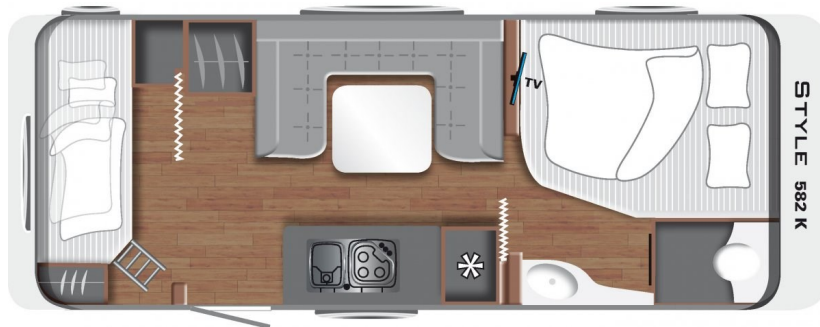

LMC STYLE 582 K M/3 KOJUM

Tæknilegar upplýsingar		Eldhús
• Heildarlengd m/beisli	804 cm	• Gaseldavél með 4 gas hellum
• Lengd að innan	606 cm	• Ísskápur 141L m/frystihólfi
• Breidd að utan	252 cm	• Heitt og kalt vatn
• Breidd að innan	238 cm	Baðherbergi
• Hæð að utan	260 cm	• Heitt og kalt vatn
• Hæð að innan	198 cm	• Thetford salerni
• Eigin þyngd	1378 kg	• Þakgluggi
• Heildarþyngd	2000 kg	Rafmagn, vatn og hiti
Skipulag hússins		• 13 póla bíltengi (millistykki í 7 póla)
• Fjöldi sæta	4–6	• 220 og 12 volt
• Fjöldi svefnpláss	4 - 6	• Rafgeymir
• Stærð hjónarúms	205x169 cm	• Straumbreytir með hleðslu
• Aukarúm fyrir miðju	205x111 cm	• Vatnstankur 44 lítra
• Kojur efri/neðri 197x78	2x 200x82 cm	• Truma 5004 S
Undirvagn, grind og hús		Almennt
• Grindargerð	ALKO	• Heitgalvaniseruð grind
• Demparar	Já	• ALKO tengi
• Álagsbremsur m/bakkvörn	Já	• Stuðningsfætur
• Einangrun í veggjum	30 mm	Aukabúnaður í þessu húsi
• Einangrun í þaki	30 mm	• 12 volta kerfi
• Einangrun í gólfi	40 mm	• Reykskynjari
• Áklæði	Fenit	• USB tengi
• Dekkjastærð/Álfelgur	185/R14C 102M	