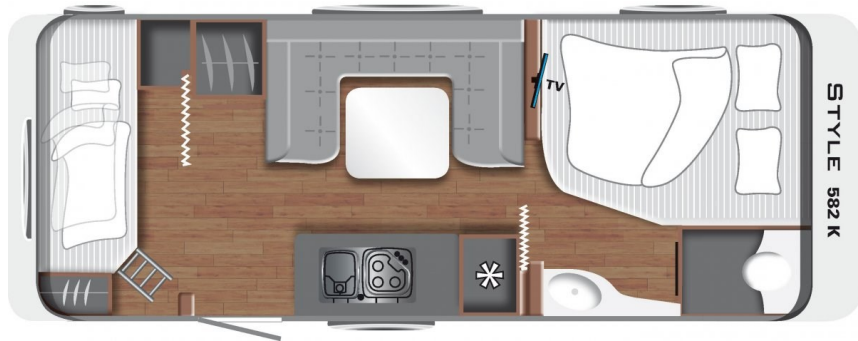

LMC STYLE 582 K M/2 KOJUM

Tæknilegar upplýsingar		Eldhús
• Heildarlengd m/beisli	804 cm	• Gaseldavél með 4 gas hellum
• Lengd að innan	606 cm	• Ísskápur 141L m/frystihólfi
• Breidd að utan	252 cm	• Heitt og kalt vatn
• Breidd að innan	238 cm	Baðherbergi
• Hæð að utan	260 cm	• Heitt og kalt vatn
• Hæð að innan	198 cm	• Thetford salerni
• Eigin þyngd	1378 kg	• Þakgluggi
• Heildarþyngd	2000 kg	Rafmagn, vatn og hiti
Skipulag hússins		• 13 póla bíltengi (millistykki í 7 póla)
• Fjöldi sæta	4-6	• 220 og 12 volt
• Fjöldi svefnpláss	4-6	• Rafgeymir
• Stærð hjónarúms	205x169 cm	• Straumbreytir með hleðslu
• Aukarúm fyrir miðju	205x111 cm	• Vatnstankur 44 lítra
• Kojur efri/neðri 197x78	200x82 cm	• Truma 5004 S
Undirvagn, grind og hús		Almennt
• Grindargerð	ALKO	• Heitgalvaniseruð grind
• Demparar	Já	• ALKO tengi
• Álagsbremsur m/bakkvörn	Já	• Stuðningsfætur
• Einangrun í veggjum	30 mm	Aukabúnaður í þessu húsi
• Einangrun í þaki	30 mm	• 12 volta kerfi
• Einangrun í gólfi	40 mm	• Reykskynjari
• Áklæði	Dunit	• USB tengi
• Dekkjastærð/Álfelgur	185/R14C 102M	