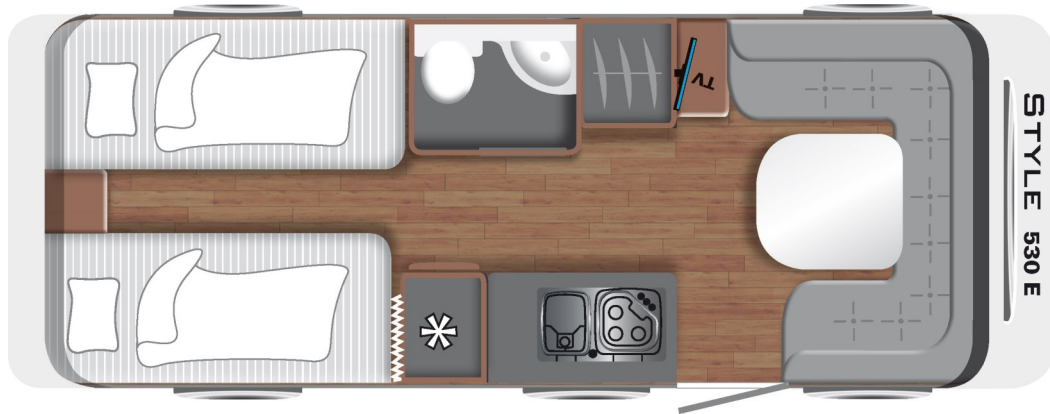

LMC STYLE 530 E

Tæknilegar upplýsingar		Eldhús
• Heildarlengd m/beisli	769 cm	• Gaseldavél með 3 hellum
• Lengd að innan	568 cm	• Ísskápur 141L m/frystihólfi
• Breidd að utan	232 cm	• Heitt og kalt vatn
• Breidd að innan	218 cm	Baðherbergi
• Hæð að utan	260 cm	• Heitt og kalt vatn
• Hæð að innan	198 cm	• Thetford salerni
• Eigin þyngd	1280 kg	• Þakgluggi
• Heildarþyngd	1800 kg	Rafmagn, vatn og hiti
Skipulag hússins		• 13 póla bíltengi (millistykki í 7 póla)
• Fjöldi sæta	5	• 220 og 12 volt
• Fjöldi svefnpláss	4	• Rafgeymir
• Stærð hjónarúms	206x89 cm	• Straumbreytir með hleðslu
• Stærð hjónarúms	206x88 cm	• Vatnstankur 44 lítra
• Aukarúm	212x162 cm	• TRUMA miðtöð S 3400
Undirvagn, grind og hús		Almennt
• Grindargerð	ALKO	• Heitgalvaniseruð grind
• Demparar	Já	• ALKO tengi
• Álagsbremsur m/bakkvörn	Já	• Stuðningsfætur
• Einangrun í veggjum	30 mm	Aukabúnaður í þessu húsi
• Einangrun í þaki	30 mm	• 12 volta kerfi, USB tengi
• Einangrun í gólfi	40 mm	• Útdrag á milli rúma
• Áklæði	Dunit	• Álfelgur
• Dekkjastærð	185/R14C	• Stór topplúga