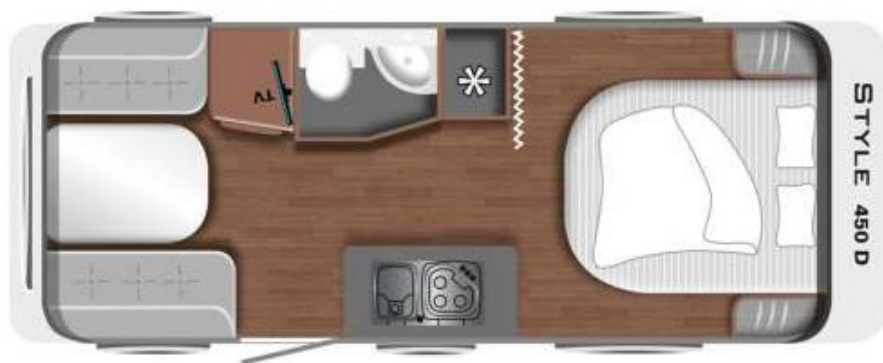

LMC STYLE 450 D

Tæknilegar upplýsingar		Eldhús
• Heildarlengd m/beisli	735 cm	• Gaseldavél með 3 hellum
• Lengd að innan	546 cm	• Pressu Ísskápur 131,5L m/frystihólfi
• Breidd að utan	233 cm	• Heitt og kalt vatn
• Breidd að innan	218 cm	Baðherbergi
• Hæð að utan	261 cm	• Heitt og kalt vatn
• Hæð að innan	198 cm	• Thetford salerni
• Eigin þyngd	1185 kg	• Þakgluggi
• Heildarþyngd	1500 kg	Rafmagn, vatn og hiti
Skipulag hússins		• 13 póla bíltengi (millistykki í 7 póla)
• Fjöldi sæta	4	• 220 og 12 volt
• Fjöldi svefnpláss	4	• Rafgeymir
• Hjónarúm	200x146 cm	• Straumbreytir með hleðslu
• Aukarúm í borðkrók	212x132 cm	• Vatnstankur 44 lítra
		• TRUMA miðstöð S 3400
Undirvagn, grind og hús		Almennt
• Grindargerð	ALKO	• Heitgalvaniseruð grind
• Dempingar	Já	• ALKO tengi
• Álagsbremsur m/bakkvörn	Já	• Stuðningsfætur
• Einangrun í veggjum	30 mm	Aukabúnaður í þessum vagni
• Einangrun í þaki	30 mm	• 12 Volta kerfi, USB tengi
• Einangrun í gólfi	40 mm	• Stór topplúga
• Áklæði	Dunit	• Útiljós yfir hurð
• Dekkjastærð	185R/14C	• Álfelgur