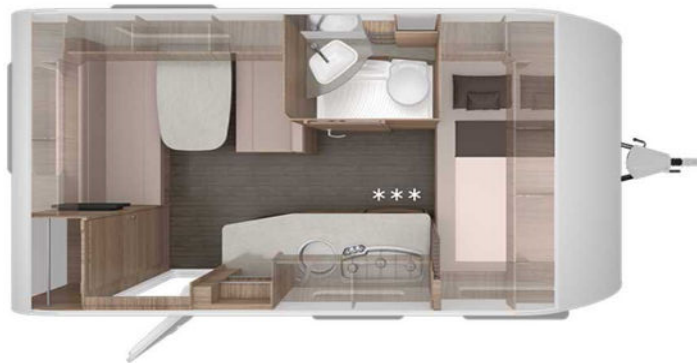

KNAUS SPORT 420 QD

MEÐ TRUMA MIÐSTÖÐ S 3400

Tæknilegar upplýsingar		Eldhús
• Heildarlengd m/beisli	648 cm	• Gaseldavél með 3 hellum
• Lengd að innan	515 cm	• Stór ísskápur 98L m/frystihólfi
• Breidd að utan	232 cm	• Heitt og kalt vatn
• Breidd að innan	216 cm	Baðherbergi
• Hæð að utan	257 cm	• Heitt og kalt vatn
• Hæð að innan	196 cm	• Thetford salerni
• Eigin þyngd	1020 kg	• Þakgluggi
• Heildarþyngd	1350 kg	Rafmagn, vatn og hiti
Skipulag hússins		• 13 póla bíltengi (millistykki í 7 póla)
• Fjöldi sæta	4	• 230 og 12 volt
• Fjöldi svefnpláss	3	• Rafgeymir
• Hjónarúm	206x140 cm	• Straumbreytir með hleðslu
• Aukarúm í borðkrók	188x140 cm	• Vatnstankur 45 lítra
• Mál á hurð	60x181 cm	• Truma miðstöð S 3004
Undirvagn, grind og hús		Almennt
• Grindargerð	ALKO	• Heitgalvaniseruð grind
• Demparar	Já	• ALKO tengi
• Álagsbremsur m/bakkvörn	Já	• Stuðningsfætur
• Einangrun í veggjum	31 mm	Aukabúnaður í þessu húsi
• Einangrun í þaki	31 mm	• Reykskynjari
• Einangrun í gólfi	38 mm	• Áklæði Active Rock
• Dekkjastærð-Álfelgur	195/70 R14	