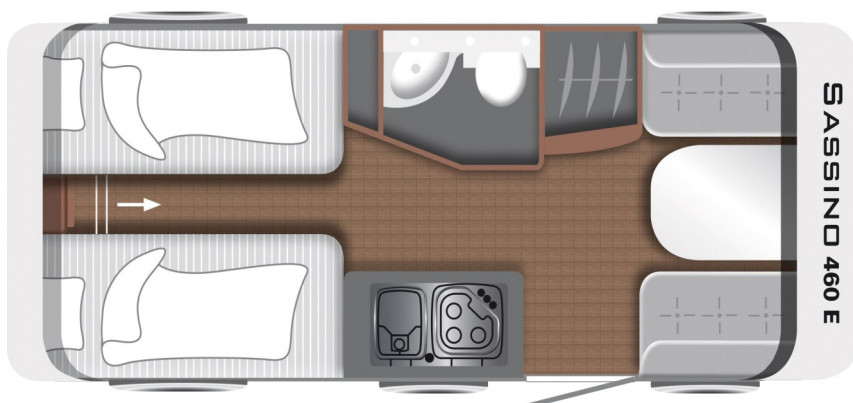

LMC SASSINO 460 E

Tæknilegar upplýsingar		Eldhús
• Heildarlengd m/beisli	676 cm	• Gaseldavél með 3 hellum
• Lengd að innan	554 cm	• Pressu Ísskápur 83L m/frystihólfi
• Breidd að utan	213 cm	• Heitt og kalt vatn
• Breidd að innan	199 cm	Badherbergi
• Hæð að utan	265 cm	• Heitt og kalt vatn
• Hæð að innan	198 cm	• Thetford salerni
• Eigin þyngd	965 kg	• Þakgluggi
• Heildarþyngd	1200 kg	Rafmagn, vatn og hiti
Skipulag hússins		• 13 póla bíltengi (millistykki í 7 póla)
• Fjöldi sæta	4	• 220 og 12 volt
• Fjöldi svefnpláss	3	• Rafgeymir
• Hjónarúm	200x83 cm	• Straumbreytir með hleðslu
• Hjónarúm	195x83 cm	• Vatnstankur 44 lítra
• Aukarúm í borðkrók	192x92 cm	• TRUMA miðstöð S 3400
Undirvagn, grind og hús		Almennt
• Grindargerð	ALKO	• Heitgalvaniseruð grind
• Dempingar	Já	• ALKO tengi
• Álagsbremsur m/bakkvörn	Já	• Stuðningsfætur
• Einangrun í veggjum	30 mm	Aukabúnaður í þessum vagni
• Einangrun í þaki	30 mm	• 12 Volta kerfi, 2 x USB tengi
• Einangrun í gólfi	40 mm	• Stór topplúga
• Áklæði	Andesit	• Útiljós yfir hurð
• Dekkjastærð	185R/14C	• Álfelgur