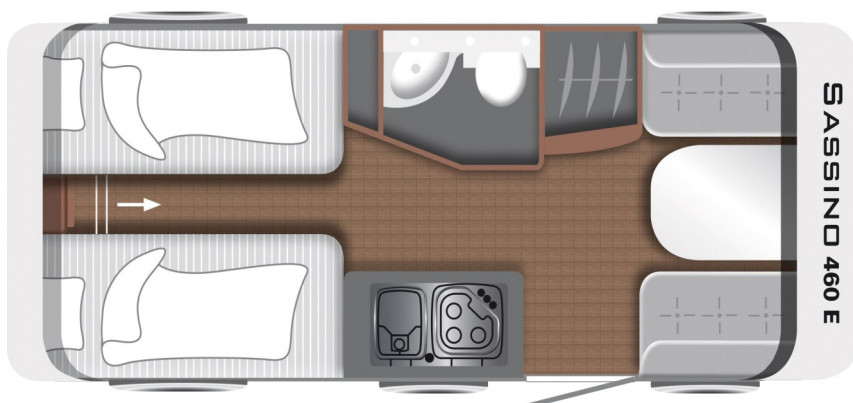

# LMC SASSINO 460 E

Tæknilegar upplýsingar		Eldhús
• Heildarlengd m/beisli	676 cm	• Gaseldavél með 3 hellum
• Lengd að innan	554 cm	• Pressu Ísskápur 83L m/frystihólf
• Breidd að utan	213 cm	• Heitt og kalt vatn
• Breidd að innan	199 cm	<b>Badherbergi</b>
• Hæð að utan	265 cm	• Heitt og kalt vatn
• Hæð að innan	198 cm	• Thetford salerni
• Eigin þyngd	1026kg	• Þakgluggi
• Heildarþyngd	1200 kg	<b>Rafmagn, vatn og hiti</b>
<b>Skipulag hússins</b>		• 13 póla bíltengi (millistykki í 7 póla)
• Fjöldi sæta	4	• 220 og 12 volt
• Fjöldi svefnpláss	3	• Rafgeymir
• Hjónarúm	200x83 cm	• Straumbreytir með hleðslu
• Hjónarúm	195x83 cm	• Vatnstankur 44 lítra
• Aukarúm í borðkrók	192x92 cm	• TRUMA miðstöð S 3400
<b>Undirvagn, grind og hús</b>		<b>Almennt</b>
• Grindargerð	ALKO	• Heitgalvaniseruð grind
• Dempingar	Já	• ALKO tengi
• Álagsbremsur m/bakkvörn	Já	• Stuðningsfætur
• Einangrun í veggjum	30 mm	<b>Aukabúnaður í þessum vagni</b>
• Einangrun í þaki	30 mm	• 12 Volta kerfi, 2 x USB tengi
• Einangrun í gólfi	40 mm	• Stór topplúga
• Áklæði	Andesit	• Útiljós yfir hurð
• Dekkjastærð	185R/14C	• Álfelgur