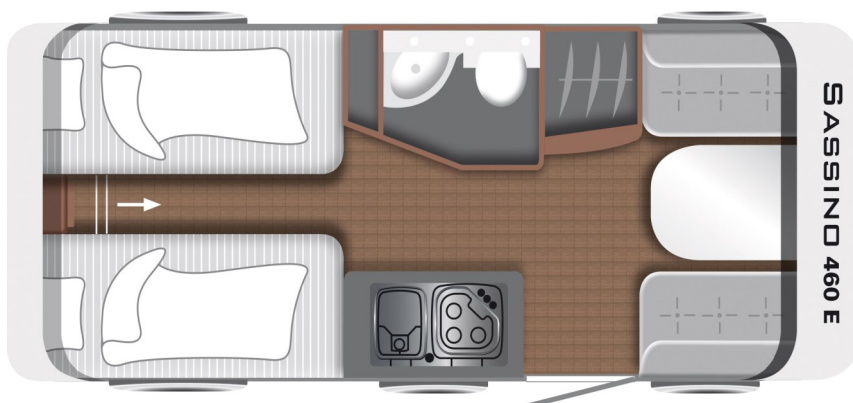

# LMC SASSINO 460 E

Tæknilegar upplýsingar		Eldhús
• Heildarlengd m/beisli	676 cm	• Gaseldavél með 3 hellum
• Lengd að innan	554 cm	• Pressu Ísskápur 83L m/frystihólf
• Breidd að utan	213 cm	• Heitt og kalt vatn
• Breidd að innan	199 cm	<b>Baðherbergi</b>
• Hæð að utan	265 cm	• Heitt og kalt vatn
• Hæð að innan	198 cm	• Thetford salerni
• Eigin þyngd	965 kg	• Þakgluggi
• Heildarþyngd	1200 kg	<b>Rafmagn, vatn og hiti</b>
<b>Skipulag hússins</b>		• 13 póla bíltengi (millistykki í 7 póla)
• Fjöldi sæta	4	• 220 og 12 volt
• Fjöldi svefnpláss	3	• Rafgeymir
• Hjónarúm	200x83 cm	• Straumbreytir með hleðslu
• Hjónarúm	195x83 cm	• Vatnstankur 44 lítra
• Aukarúm í borðkrók	192x92 cm	• TRUMA miðstöð S 3400
<b>Undirvagn, grind og hús</b>		<b>Almennt</b>
• Grindargerð	ALKO	• Heitgalvaniseruð grind
• Dempingar	Já	• ALKO tengi
• Álagsbremsur m/bakkvörn	Já	• Stuðningsfætur
• Einangrun í veggjum	30 mm	<b>Aukabúnaður í þessum vagni</b>
• Einangrun í þaki	30 mm	• 12 Volta kerfi, 2 x USB tengi
• Einangrun í gólfi	40 mm	• Stór topplúga
• Áklæði	Andesit	• Útiljós yfir hurð
• Dekkjastærð	185R/14C	• Álfelgur