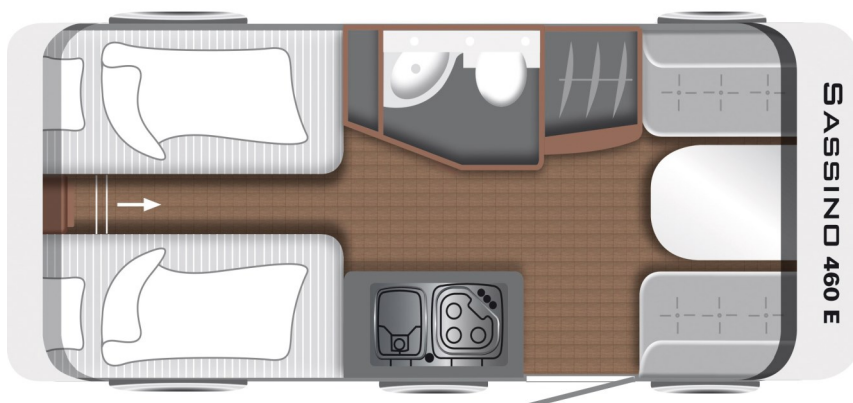

LMC SASSINO 460 E

Tæknilegar upplýsingar		Eldhús
• Heildarlengd m/beisli	676 cm	• Gaseldavél með 3 hellum
• Lengd að innan	554 cm	• Pressu Ísskápur 83L m/frystihólfi
• Breidd að utan	213 cm	• Heitt og kalt vatn
• Breidd að innan	199 cm	Badherbergi
• Hæð að utan	265 cm	• Heitt og kalt vatn
• Hæð að innan	198 cm	• Thetford salerni
• Eigin þyngd	965 kg	• Þakgluggi
• Heildarþyngd	1200 kg	Rafmagn, vatn og hiti
Skipulag hússins		• 13 póla bíltengi (millistykki í 7 póla)
• Fjöldi sæta	4	• 220 og 12 volt
• Fjöldi svefnpláss	3	• Rafgeymir
• Hjónarúm	200x83 cm	• Straumbreytir með hleðslu
• Hjónarúm	195x83 cm	• Vatnstankur 44 lítra
• Aukarúm í borðkrók	192x92 cm	• TRUMA miðstöð S 3400
Undirvagn, grind og hús		Almennt
• Grindargerð	ALKO	• Heitgalvaniseruð grind
• Dempingar	Já	• ALKO tengi
• Álagsbremsur m/bakkvörn	Já	• Stuðningsfætur
• Einangrun í veggjum	30 mm	Aukabúnaður í þessum vagni
• Einangrun í þaki	30 mm	• 12 Volta kerfi, 2 x USB tengi
• Einangrun í gólfi	40 mm	• Stór topplúga
• Áklæði	Andesit	• Útiljós yfir hurð
• Dekkjastærð	185R/14C	• Álfelgur