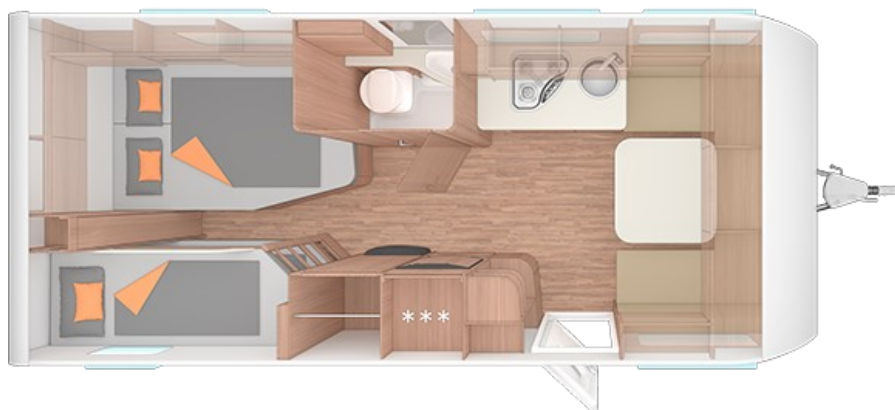

WEINSBERG CARA ONE 550 UK

3 KOJUR

Tæknilegar upplýsingar		Eldhús
• Heildarlengd m/beisli	761 cm	• Gaseldavél með 3 hellum
• Lengd að innan	570 cm	• Ísskápur 133L m/frystihólfi
• Breidd að utan	250 cm	• Heitt og kalt vatn
• Breidd að innan	234 cm	Badherbergi
• Hæð að utan	257 cm	• Heitt og kalt vatn
• Hæð að innan	196 cm	• Thetford salerni
• Eigin þyngd	1388 kg	• Þakgluggi
• Heildarþyngd	1700 kg	Rafmagn, vatn og hiti
Skipulag hússins		• 13 póla bíltengi (millistykki í 7 póla)
• Fjöldi sæta	6	• 220 og 12 volt
• Fjöldi svefnpláss	7	• Rafgeymir
• Hjónarúm	199x137 cm	• Straumbreytir með hleðslu
• Kojur 2x 189x70 cm	1x 189x66 cm	• Vatnstankur 45 lítra
• Aukarúm í borðkrók	216x139	• TRUMA S 3004 miðstöð
Undirvagn, grind og hús		Almennt
• Grindargerð	Dyonic	• Heitgalvaniseruð grind
• Demparar	Já	• KNOTT tengi
• Álagsbremsur m/bakkvörn	Já	• Stuðningsfætur
• Einangrun í þaki	33 mm	Aukabúnaður í þessum vagni
• Einangrun í veggjum	33 mm	• Stór ísskápur
• Einangrun í gólfi	40 mm	• Auka ljósapakki
• Dekkjastærð/Álfelgur	185/R14C	• Heitt vatn í 220V