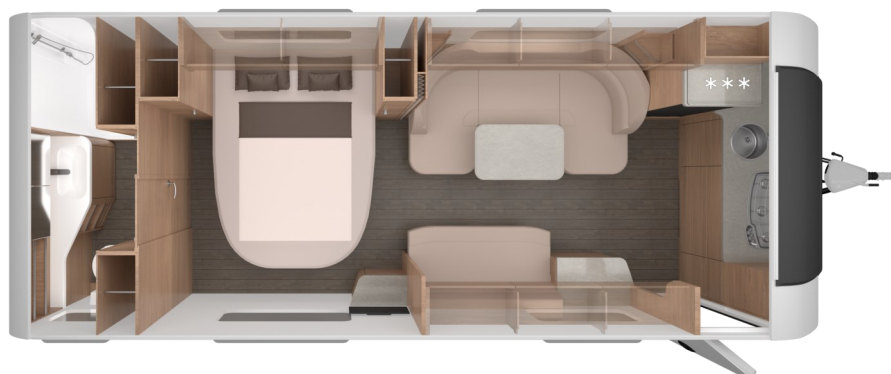

## M/ALDE OFNAKERFI Í VEGGJUM OG GÓLFI

Tæknilegar upplýsingar		Eldhús
• Heildarlengd m/beisli	865 cm	• Gaseldavél með 3 hellum
• Lengd að innan	724 cm	• Stór ísskápur 177L m/frystihólfi
• Breidd að utan	250 cm	• Heitt og kalt vatn
• Breidd að innan	234 cm	<b>Baðherbergi</b>
• Hæð að utan	257 cm	• Heitt og kalt vatn
• Hæð að innan	196 cm	• Thetford salerni
• Eigin þyngd	1690 kg	• Þakgluggi
• Heildarþyngd	2500 kg	<b>Rafmagn, vatn og hiti</b>
<b>Skipulag hússins</b>		• 13 póla bíltengi (millistykki í 7 póla)
• Fjöldi sæta	6	• 220 og 12 volt
• Fjöldi svefnpláss	4	• Rafgeymir
• Hjónarúm	205x150 cm	• Straumbreytir með hleðslu
• Aukarúm í borðkrók	216x200 cm	• Vatnstankur 45 lítra
• Hurð	70x181 cm	• Alde ofnakerfi og Alde gólfhiti
<b>Undirvagn, grind og hús</b>		<b>Almennt</b>
• Grindargerð	ALKO	• Heitgalvaniseruð grind
• Demparar	Já	• ALKO tengi
• Álagsbremsur m/bakkvörn	Já	• Stuðningsfætur
• Einangrun í veggjum	31 mm	<b>Aukabúnaður í þessu húsi</b>
• Einangrun í þaki	31 mm	• Sléttar hliðar, Álfelgur
• Einangrun í gólfi	38 mm	• Bluetooth hátalarar, TV armur,
• Dekkjastærð	215/60 R17C	• Áklæði Grey comfort, Reykskynjari