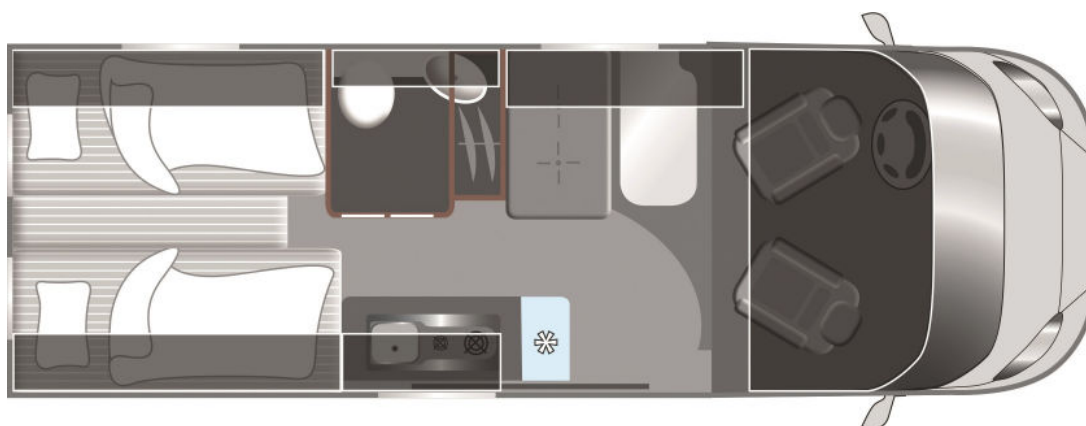

# LMC Fiat Innovan 640

Tæknilegar upplýsingar		Eldhús
• Heildarlengd m/beisli	636 cm	• Gaseldavél með 2 gas hellum
• Breidd að utan	209 cm	• Pressu ísskápur 69L m/frystihólfi
• Hæð að utan	261 cm	• Heitt og kalt vatn
• Hæð að innan	190 cm	<b>Baðherbergi</b>
• Eigin þyngd	2864 kg	• Heitt og kalt vatn
• Heildarþyngd	3500 kg	• Thetford salerni
<b>Skipulag hússins</b>		• Þakgluggi
• Fjöldi sæta	4	<b>Rafmagn, vatn og hiti</b>
• Fjöldi svefnplássá	2–3	• Stæði fyrir 2 x 11 kg gaskúta
• Stærð hjónarúms	191 x 74 cm	• 3x 230W og 1x 12V tenglar
• Stærð hjónarúms	182 x 85 cm	• Rafgeymir
• Aukarúm í borðkrók	185 x 105–88	• Straumbreytir með hleðslu
<b>Undirvagn, grind og hús</b>		• Vatnstankur 100 lítra
• Grindargerð	FIAT Ducato	• Truma Combi 4E
• Sjálfskiptur, Cruise control		
• Diesel 2.2 / 140 hestöfl	90L tankur	• Chassis Design pakki
• Dekkjastærð/Álfelgur	16"	• Innovan Fiat pakki
• Loftkæling í stýrishúsi		• Rafdrifnir og upphitaðir útispeglar
• Einangrun í gólfi	40 mm	• Leiðsögukerfi
• Einangrun í veggjum/þaki	30 mm	• Armpúðar fyrir öikumann og farþega
• Bakkmyndavél		• 12 volta kerfi, Reykskynjari
• Snúningsstólar x 2		• Þokuljós, USB tengi
•		• Markísa,