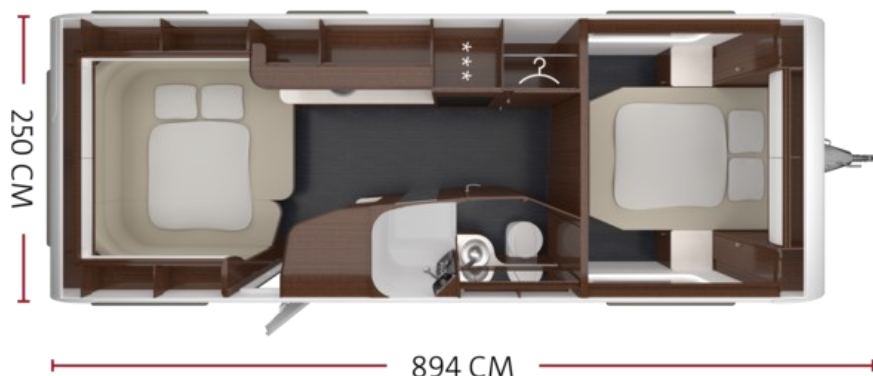

TABBERT PUCCINI 685 DF

Tæknilegar upplýsingar		Eldhús
• Heildarlengd	894 cm	• Gaseldavél með 3 hellum
• Innanlengd	779 cm	• Ísskápur 153L m/frystihólfi
• Breidd	250 cm	• Heitt og kalt vatn
• Breidd að innan	234 cm	Baðherbergi
• Hæð að utan	265 cm	• Heitt og kalt vatn
• Hæð að innan	196 cm	• Thetford salerni
• Eigin þyngd	1929 kg	• Þakgluggi
• Heildarþyngd	2500 kg	Rafmagn, vatn og hiti
Skipulag hússins		• 13 póla biltengi (millistykki í 7 póla)
• Fjöldi sæta	6	• 220 og 12 volt
• Fjöldi svefnpláss	4	• Rafgeymir
• Hjónarúm	191x148 cm	• Straumbreytir með hleðslu
• Aukarúm í borðkrók	216x158 cm	• Vatnstankur 70 lítra
• Mál á hurð	70x181 cm	• ALDE ofnakerfi + ALDE golfhiti
Undirvagn, grind og hús		Almennt
• Grindargerð	ALKO	• Heitgalvaniseruð grind
• Demparar	Já	• ALKO tengi
• Álagsbremsur m/bakkvörn	Já	• Stuðningsfætur
• Einangrun í þaki	58 mm	Aukabúnaður í þessum vagni
• Einangrun í veggjum	31 mm	• 12 volta kerfi, Bakarofn
• Einangrun í gólfi	47 mm	• Sléttar hliðar, 70L vatnstankur
• Dekkjastærð/Álfelgur	205/65 R15	• Áklæði Vanilla leaf