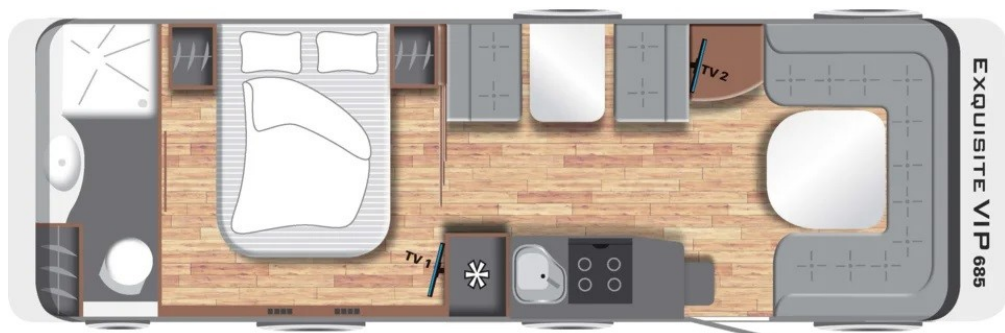

# LMC EXQUISITE 685

Tæknilegar upplýsingar		Eldhús
• Heildarlengd m/beisli	957 cm	• Gaseldavél með 3 hellum
• Lengd að innan	754 Cm	• Ísskápur 190L m/frystihólf
• Breidd að utan	252 cm	• Heitt og kalt vatn, GAS + 220 volt
• Breidd að innan	234 cm	<b>Baðherbergi</b>
• Hæð að utan	257 cm	• Heitt og kalt vatn, GAS + 220 volt
• Hæð að innan	196 cm	• Thetford salerni
• Eigin þyngd	1931 kg	• Þakgluggi
• Heildarþyngd	2500 kg	<b>Rafmagn, vatn og hiti</b>
<b>Skipulag hússins</b>		• 13 póla bíltengi (millistykki í 7 póla)
• Fjöldi sæta	6	• 220 og 12 volt
• Fjöldi svefnpláss	4	• Rafgeymir
• Hjónarúm	200x149 cm	• Straumbreytir með hleðslu
• Aukarúm í borðkrók	220x151-161 cm	• Vatnstankur 44 lítra
• Aukarúm í miðju borðkrók	180x77 cm	• Alde ofnakerfi + Alde gólfhiti
• Leðuráklæði	Arenit	<b>Almennt</b>
<b>Undirvagn, grind og hús</b>		• Heitgalvaniseruð grind
• Grindargerð	ALKO	• ALKO tengi
• Demparar	Já	• Stuðningsfætur
• Álagsbremsur m/bakkvörn	Já	<b>Aukabúnaður í þessum vagni</b>
• Einangrun í veggjum	30 mm	• Geymslulúga undir rúmi
• Einangrun í þaki	30 mm	• Gluggi í hurð, TV armur
• Einangrun í gólfi	40 mm	• Bakaraofn
• Dekkjastærð/Álfelgur	195/R15C	• Álfelgur, Reykskynjari