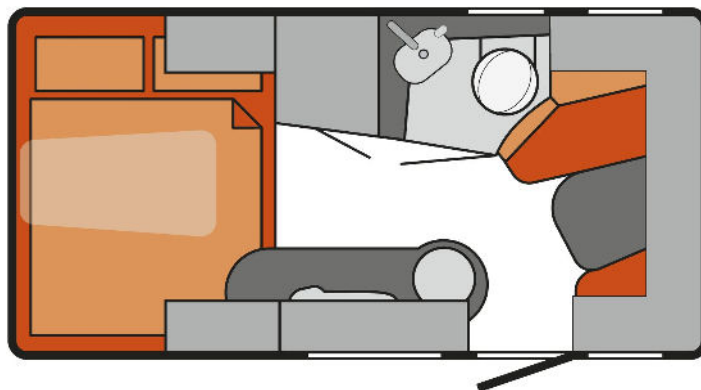

T@B 400 TD METROPOLIS

<i>Tæknilegar upplýsingar</i>		<i>Eldhús</i>
• Heildarlengd	597 cm	• Gaseldavél með 3 hellum
• Lengd að innan	421 cm	• Ísskápur 106L m/frystihólf
• Breidd að utan	225 cm	• Heitt og kalt vatn
• Breidd að innan	204 cm	Baðherbergi
• Hæð að utan	261 cm	• Heitt og kalt vatn
• Hæð að innan	198 cm	• Thetford salerni
• Eigin þyngd	1028 kg	• Þakgluggi
• Hámarksþyngd	1200 kg	Rafmagn, vatn og hiti
Skípulag hússins		• 13 póla bíltengi (millistykki í 7 póla)
• Fjöldi sæta	2	• 220 og 12 volt
• Fjöldi svefnpláss	2	• Rafgeymir
• Hjónarúm	198x145 cm	• Straumbreytir með hleðslu
• Aukarúm í borðkrók	70x195 cm	• Vatnstankur 45 lítra
• Áklæði	Active Rock	• TRUMA S 3004 miðstöð
Undirvagn, grind og hús		Almennt
• Grindargerð	ALKO	• Heitgalvaniseruð grind
• Demparar	Já	• ALKO tengi
• Álagsbremsur m/bakkvörn	Já	• Stuðningsfætur
• Einangrun í þaki	31 mm	Aukabúnaður í þessum vagni
• Einangrun í veggjum	31 mm	• TRUMA Therme 5L heitt vatn í 220V
• Einangrun í gólfi	38 mm	• Þakgluggi, 12 volta kerfi
• Dekkjastærð/Álfelgur	205/65 R15	• Hleðslulúga undir rúmi