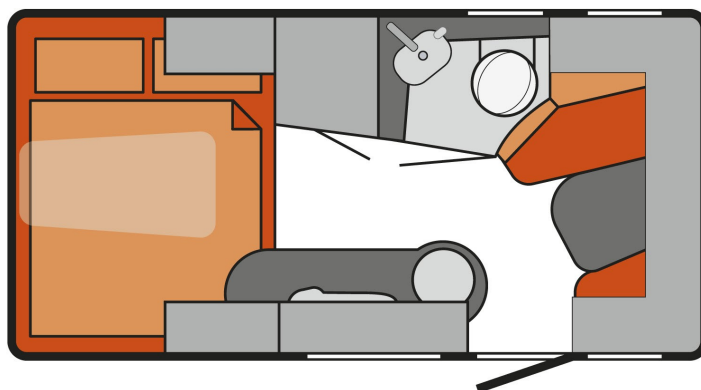

# T@B 400 TD METROPOLIS

Tæknilegar upplýsingar		Eldhús
• Heildarlengd	597 cm	• Gaseldavél með 3 hellum
• Lengd að innan	421 cm	• Ísskápur 106L m/frystihólfi
• Breidd að utan	225 cm	• Heitt og kalt vatn
• Breidd að innan	204 cm	<b>Badherbergi</b>
• Hæð að utan	261 cm	• Heitt og kalt vatn
• Hæð að innan	198 cm	• Thetford salerni
• Eigin þyngd	1028 kg	• Þakgluggi
• Hámarksþyngd	1200 kg	<b>Rafmagn, vatn og hiti</b>
<b>Skipulag hússins</b>		• 13 póla bíltengi (millistykki í 7 póla)
• Fjöldi sæta	2	• 220 og 12 volt
• Fjöldi svefnpláss	2	• Rafgeymir
• Hjónarúm	198x145 cm	• Straumbreytir með hleðslu
• Aukarúm í borðkrók	70x195 cm	• Vatnstankur 45 lítra
• Áklæði	Active Rock	• TRUMA S 3004 miðstöð
<b>Undirvagn, grind og hús</b>		<b>Almennt</b>
• Grindargerð	ALKO	• Heitgalvaniseruð grind
• Demparar	Já	• ALKO tengi
• Álagsbremsur m/bakkvörn	Já	• Stuðningsfætur
• Einangrun í þaki	31 mm	<b>Aukabúnaður í þessum vagni</b>
• Einangrun í veggjum	31 mm	• TRUMA Therme 5L heitt vatn í 220V
• Einangrun í gólfi	38 mm	• Þakgluggi, 12 volta kerfi
• Dekkjastærð/Álfelgur	205/65 R15	• Hleðslulúga undir rúmi