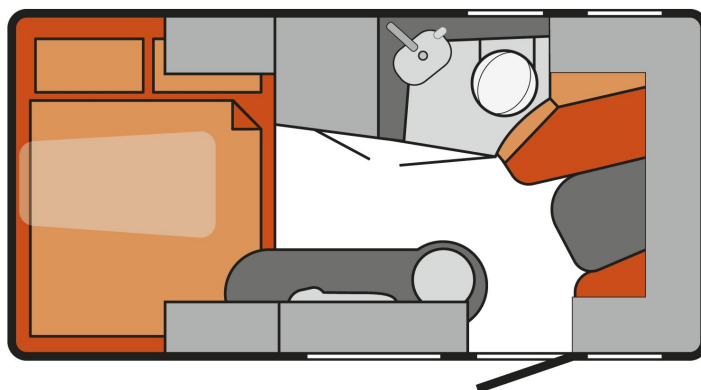

T@B 400 TD METROPOLIS

<i>Tæknilegar upplýsingar</i>		<i>Eldhús</i>
• Heildarlengd	597 cm	• Gaseldavél með 3 hellum
• Lengd að innan	421 cm	• Ísskápur 106L m/frystihólfi
• Breidd að utan	225 cm	• Heitt og kalt vatn
• Breidd að innan	204 cm	Baðherbergi
• Hæð að utan	261 cm	• Heitt og kalt vatn
• Hæð að innan	198 cm	• Thetford salerni
• Eigin þyngd	1028 kg	• Þakgluggi
• Hámarksþyngd	1200 kg	Rafmagn, vatn og hiti
Skipulag hússins		• 13 póla bíltengi (millistykki í 7 póla)
• Fjöldi sæta	2	• 220 og 12 volt
• Fjöldi svefnpláss	2	• Rafgeymir
• Hjónarúm	198x145 cm	• Straumbreytir með hleðslu
• Aukarúm í borðkrók	70x195 cm	• Vatnstankur 45 lítra
• Áklæði	Active Rock	• TRUMA S 3004 miðstöð
Undirvagn, grind og hús		Almennt
• Grindargerð	ALKO	• Heitgalvaniseruð grind
• Demparar	Já	• ALKO tengi
• Álagsbremsur m/bakkvörn	Já	• Stuðningsfætur
• Einangrun í þaki	31 mm	Aukabúnaður í þessum vagni
• Einangrun í veggjum	31 mm	• TRUMA Therme 5L heitt vatn í 220V
• Einangrun í gólfi	38 mm	• Þakgluggi, 12 volta kerfi
• Dekkjastærð/Álfelgur	205/65 R15	• Hleðslulúga undir rúmi