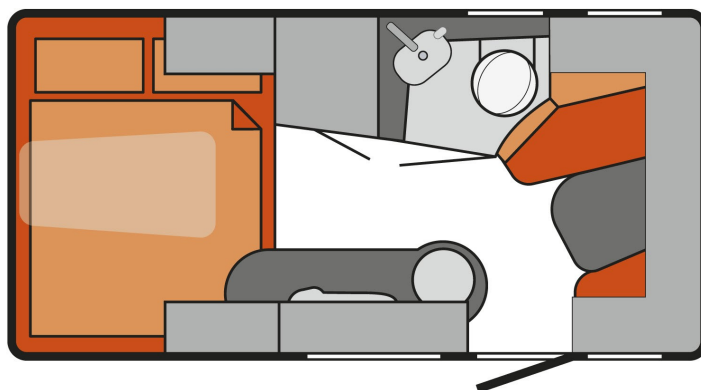

T@B 400 TD METROPOLIS

ÁRGERÐ 2024

Tæknilegar upplýsingar		Eldhús
• Heildarlengd	597 cm	• Gaseldavél með 3 hellum
• Lengd að innan	421 cm	• Ísskápur 106L m/frystihólfi
• Breidd að utan	225 cm	• Heitt og kalt vatn
• Breidd að innan	204 cm	Badherbergi
• Hæð að utan	261 cm	• Heitt og kalt vatn
• Hæð að innan	198 cm	• Thetford salerni
• Eigin þyngd	1028 kg	• Þakgluggi
• Hámarksþyngd	1200 kg	Rafmagn, vatn og hiti
Skipulag hússins		• 13 póla bíltengi (millistykki í 7 póla)
• Fjöldi sæta	2	• 220 og 12 volt
• Fjöldi svefnpláss	2	• Rafgeymir
• Hjónarúm	198x145 cm	• Straumbreytir með hleðslu
• Aukarúm í borðkrók	70x195 cm	• Vatnstankur 45 lítra
• Áklæði	Active Rock	• TRUMA S 3004 miðstöð
Undirvagn, grind og hús		Almennt
• Grindargerð	ALKO	• Heitgalvaniseruð grind
• Demparar	Já	• ALKO tengi
• Álagsbremsur m/bakkvörn	Já	• Stuðningsfætur
• Einangrun í þaki	31 mm	Aukabúnaður í þessum vagni
• Einangrun í veggjum	31 mm	• TRUMA Therme 5L heitt vatn í 220V
• Einangrun í gólfi	38 mm	• Þakgluggi, 12 volta kerfi
• Dekkjastærð/Álfelgur	205/65 R15	• Hleðslulúga undir rúmi