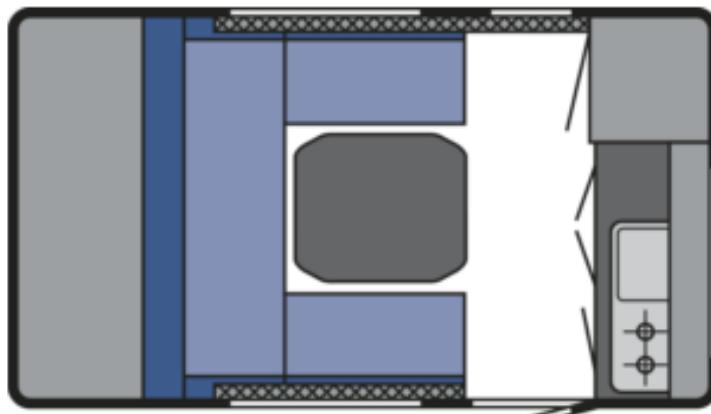

T@B 320 BASIC

Tæknilegar upplýsingar		Eldhús
• Heildarlengd	517 cm	• Gaseldavél með 3 hellum
• Lengd að innan	340 cm	• Ísskápur 60L m/frystihólfi
• Breidd að utan	201 cm	• Kalt vatn
• Breidd að innan	180 cm	Rafmagn, vatn og hiti
• Hæð að utan	244 cm	• 13 póla bíltengi (millistykki í 7 póla)
• Hæð að innan	182 cm	• 220 og 12 volt
• Eigin þyngd	720 kg	• Rafgeymir
• Hámarksþyngd	850 kg	• Straumbreytir með hleðslu
Skipulag hússins		• Vatnstankur 20 lítra
• Fjöldi sæta	6	• TRUMA S 2200 miðstöð
• Fjöldi svefnpláss	2	Almennt
• Rúmið er	200x175 cm	• Heitgalvaniseruð grind
Undirvagn, grind og hús		• ALKO tengi
• Grindargerð	ALKO	• Stuðningsfætur
• Demparar	Já	Aukabúnaður í þessum vagni
• Álagsbremsur m/bakkvörn	Já	• Gardínur
• Einangrun í þaki	31 mm	• 12 volta kerfi
• Einangrun í veggjum	31 mm	• Kassi er fyrir 2x 9 kg gaskúta
• Einangrun í gólfi	48 mm	• Ísskápur
• Dekkjastærð	195/55R15	• Áklæði Basic