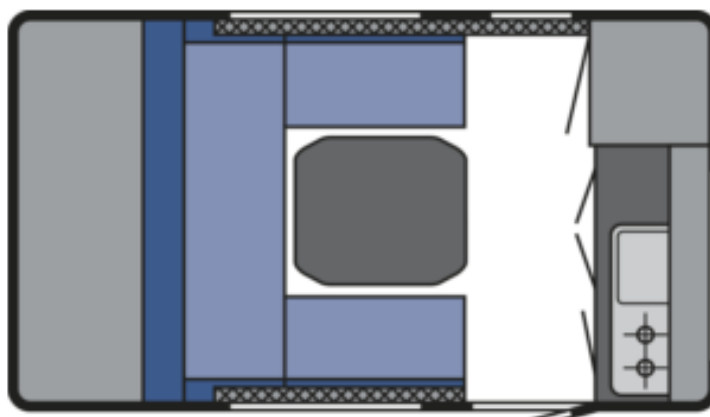

T@B 320 BASIC

Tæknilegar upplýsingar		Eldhús
• Heildarlengd	517 cm	• Gaseldavél með 3 hellum
• Lengd að innan	340 cm	• Ísskápur 60L m/frystihólfi
• Breidd að utan	201 cm	• Kalt vatn
• Breidd að innan	180 cm	Rafmagn, vatn og hiti
• Hæð að utan	244 cm	• 13 póla bíltengi (millistykki í 7 póla)
• Hæð að innan	182 cm	• 220 og 12 volt
• Eigin þyngd	720 kg	• Rafgeymir
• Hámarksþyngd	850 kg	• Straumbreytir með hleðslu
Skipulag hússins		• Vatnstankur 20 lítra
• Fjöldi sæta	6	• TRUMA S 2200 miðstöð
• Fjöldi svefnpláss	2	Almennt
• Rúmið er	200x175 cm	• Heitgalvaniseruð grind
Undirvagn, grind og hús		• ALKO tengi
• Grindargerð	ALKO	• Stuðningsfætur
• Demparar	Já	Aukabúnaður í þessum vagni
• Álagsbremsur m/bakkvörn	Já	• Gardínur
• Einangrun í þaki	31 mm	• 12 volta kerfi
• Einangrun í veggjum	31 mm	• Kassi er fyrir 2x 9 kg gaskúta
• Einangrun í gólfi	48 mm	• Ísskápur
• Dekkjastærð	195/55R15	• Áklæði Basic