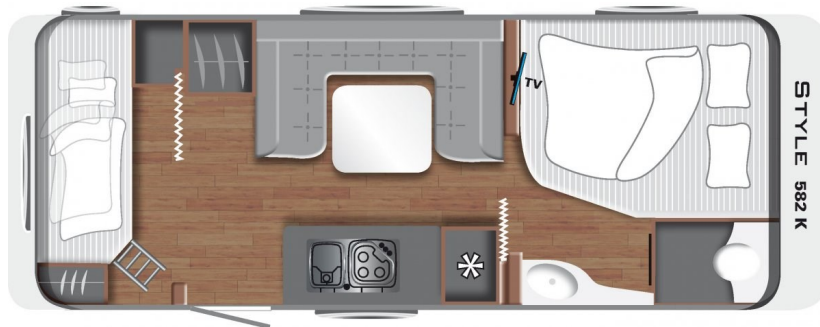

LMC STYLE 582 K M/3 KOJUM

ÁRGERÐ 2024

Tæknilegar upplýsingar		Eldhús
• Heildarlengd m/beisli	804 cm	• Gaseldavél með 4 gas hellum
• Lengd að innan	606 cm	• Ísskápur 141L m/frystihólfi
• Breidd að utan	252 cm	• Heitt og kalt vatn
• Breidd að innan	238 cm	Baðherbergi
• Hæð að utan	260 cm	• Heitt og kalt vatn
• Hæð að innan	198 cm	• Thetford salerni
• Eigin þyngd	1378 kg	• Þakgluggi
• Heildarþyngd	2000 kg	Rafmagn, vatn og hiti
Skipulag hússins		• 13 póla bíltengi (millistykki í 7 póla)
• Fjöldi sæta	4–6	• 220 og 12 volt
• Fjöldi svefnpláss	4 - 6	• Rafgeymir
• Stærð hjónarúms	205x169 cm	• Straumbreytir með hleðslu
• Aukarúm fyrir miðju	205x111 cm	• Vatnstankur 44 lítra
• Kojur efri/neðri	197x78 2x 200x82 cm	• Truma 5004 S
Undirvagn, grind og hús		Almennt
• Grindargerð	ALKO	• Heitgalvaniseruð grind
• Demparar	Já	• ALKO tengi
• Álagsbremsur m/bakkvörn	Já	• Stuðningsfætur
• Einangrun í veggjum	30 mm	Aukabúnaður í þessu húsi
• Einangrun í þaki	30 mm	• 12 volta kerfi
• Einangrun í gólfi	40 mm	• Reykskynjari
• Áklæði	Dunit	• USB tengi
• Dekkjastærð/Álfelgur	185/R14C 102M	