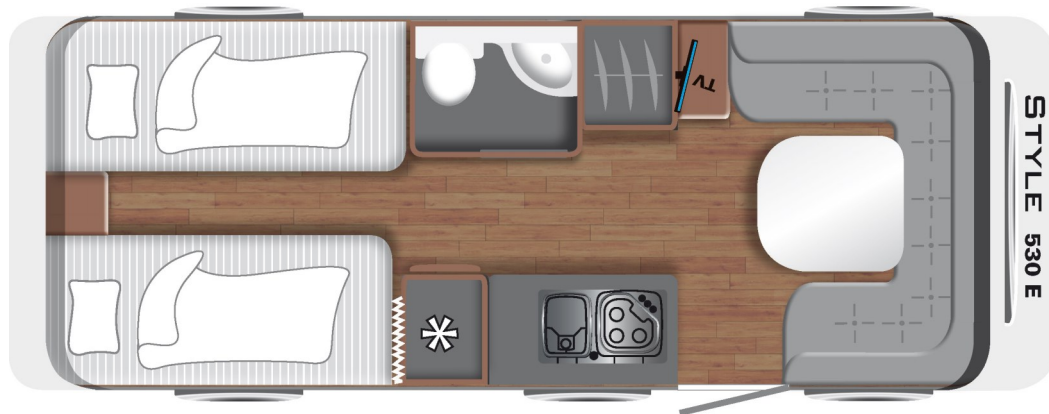

LMC STYLE 530 E-ÁRGERÐ 2024

Tæknilegar upplýsingar		Eldhús
• Heildarlengd m/beisli	769 cm	• Gaseldavél með 3 hellum
• Lengd að innan	568 cm	• Ísskápur 141L m/frystihólfi
• Breidd að utan	232 cm	• Heitt og kalt vatn
• Breidd að innan	218 cm	Baðherbergi
• Hæð að utan	260 cm	• Heitt og kalt vatn
• Hæð að innan	198 cm	• Thetford salerni
• Eigin þyngd	1280 kg	• Þakgluggi
• Heildarþyngd	1800 kg	Rafmagn, vatn og hiti
Skipulag hússins		• 13 póla bíltengi (millistykki í 7 póla)
• Fjöldi sæta	5	• 220 og 12 volt
• Fjöldi svefnpláss	4	• Rafgeymir
• Stærð hjónarúms	206x89 cm	• Straumbreytir með hleðslu
• Stærð hjónarúms	206x88 cm	• Vatnstankur 44 lítra
• Aukarúm	212x162 cm	• TRUMA miðtöð S 3400
Undirvagn, grind og hús		Almennt
• Grindargerð	ALKO	• Heitgalvaniseruð grind
• Dempingar	Já	• ALKO tengi
• Álagsbremsur m/bakkvörn	Já	• Stuðningsfætur
• Einangrun í veggjum	30 mm	Aukabúnaður í þessu húsi
• Einangrun í þaki	30 mm	• 12 volta kerfi, USB tengi
• Einangrun í gólfi	40 mm	• Útdrag á milli rúma
• Áklæði	Dunit	• Álfelgur
• Dekkjastærð	185/R14C	• Stór topplúga