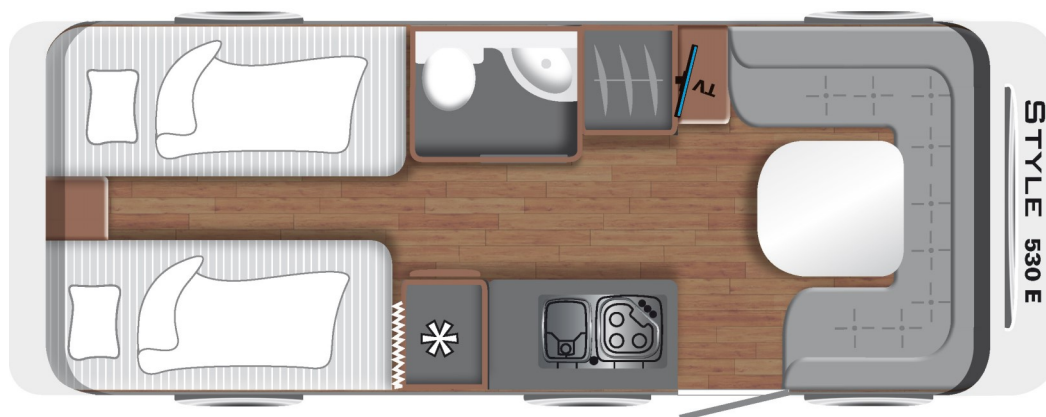

LMC STYLE 530 E

Tæknilegar upplýsingar		Eldhús
• Heildarlengd m/beisli	769 cm	• Gaseldavél með 3 hellum
• Lengd að innan	568 cm	• Ísskápur 141L m/frystihólfi
• Breidd að utan	232 cm	• Heitt og kalt vatn
• Breidd að innan	218 cm	Baðherbergi
• Hæð að utan	260 cm	• Heitt og kalt vatn
• Hæð að innan	198 cm	• Thetford salerni
• Eigin þyngd	1280 kg	• Þakgluggi
• Heildarþyngd	1800 kg	Rafmagn, vatn og hiti
Skipulag hússins		• 13 póla bíltengi (millistykki í 7 póla)
• Fjöldi sæta	5	• 220 og 12 volt
• Fjöldi svefnpláss	4	• Rafgeymir
• Stærð hjónarúms	206x89 cm	• Straumbreytir með hleðslu
• Stærð hjónarúms	206x88 cm	• Vatnstankur 44 lítra
• Aukarúm	212x162 cm	• TRUMA miðtöð S 3400
Undirvagn, grind og hús		Almennt
• Grindargerð	ALKO	• Heitgalvaniseruð grind
• Demparar	Já	• ALKO tengi
• Álagsbremsur m/bakkvörn	Já	• Stuðningsfætur
• Einangrun í veggjum	30 mm	Aukabúnaður í þessu húsi
• Einangrun í þaki	30 mm	• 12 volta kerfi, USB tengi
• Einangrun í gólfi	40 mm	• Útdrag á milli rúma
• Áklæði	Dunit	• Álfelgur
• Dekkjastærð	185/R14C	• Stór topplúga