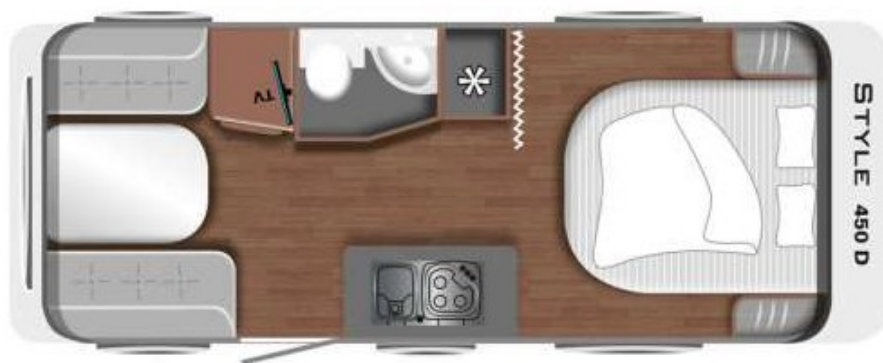

LMC STYLE 450 D

Tæknilegar upplýsingar		Eldhús
• Heildarlengd m/beisli	735 cm	• Gaseldavél með 3 hellum
• Lengd að innan	546 cm	• Ísskápur 141L m/frystihólfi
• Breidd að utan	232 cm	• Heitt og kalt vatn
• Breidd að innan	218 cm	Baðherbergi
• Hæð að utan	260 cm	• Heitt og kalt vatn
• Hæð að innan	195 cm	• Thetford salerni
• Eigin þyngd	1185 kg	• Þakgluggi
• Heildarþyngd	1800 kg	Rafmagn, vatn og hiti
Skipulag hússins		• 13 póla bíltengi (millistykki í 7 póla)
• Fjöldi sæta	4	• 220 og 12 volt
• Fjöldi svefnpláss	4	• Rafgeymir
• Hjónarúm	200x150 cm	• Straumbreytir með hleðslu
• Aukarúm í borðkrók	212x132 cm	• Vatnstankur 44 lítra
		• TRUMA miðstöð S 3400
Undirvagn, grind og hús		Almennt
• Grindargerð	ALKO	• Heitgalvaniseruð grind
• Dempingar	Já	• ALKO tengi
• Álagsbremsur m/bakkvörn	Já	• Stuðningsfætur
• Einangrun í veggjum	30 mm	Aukabúnaður í þessum vagni
• Einangrun í þaki	30 mm	• 12 Volta kerfi, USB tengi
• Einangrun í gólfi	40 mm	• Stór topplúga
• Áklæði	Antrazit stone	• Útiljós yfir hurð
• Dekkjastærð	185R/14C	• Álfelgur