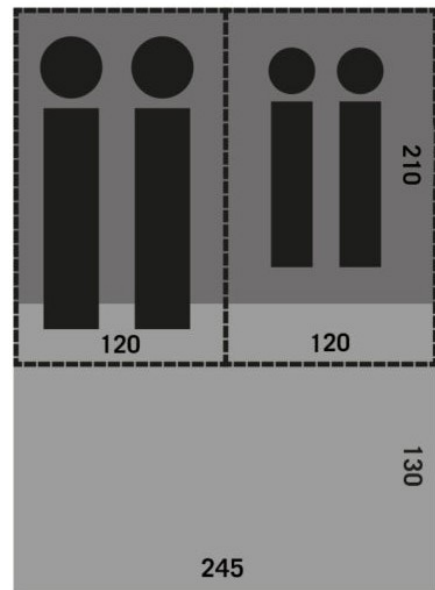

## 4 MANNA

- Dönsk hönnun og smíði
- 100% bómullardúkur
- Sterk farangursgrind
- Rúm: 2x 120x210 cm
- Fortjald 440x320 cm fylgir
- Tekur aðeins mínútu að tjalda
- Hægt er að tjalda án þess að nota hæla
- Fast gólf inní vagni
- Þyngd: 300 kg
- Leyfileg hámarksþyng: 750 kg
- Fjöðrun: Flexitor
- Heildarlengd: 355 cm
- Breidd: 170 cm
- Hæð: 122,5
- Dekkjastærð 185/65R14"
- Felgustærð: 5,5JX14 ET30
- 2,1 BAR