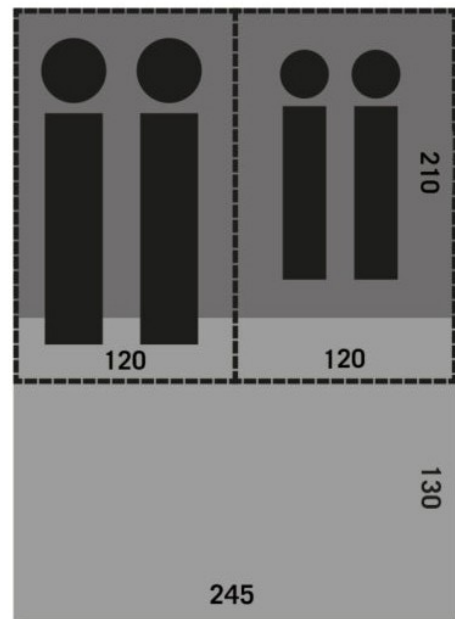

COMBI CAMP FRI

4 MANNA

- Dönsk hönnun og smíði
- 100% bómullardúkur
- Sterk farangursgrind
- Rúm: 2x 120x210 cm
- Fortjald 440x320 cm fylgir
- Tekur aðeins mínútu að tjalda
- Hægt er að tjalda án þess að nota hæla
- Fast gólf inní vagni
- Þyngd: 300 kg
- Leyfileg hámarksþyngd: 750 kg
- Fjöðrun: Flexitor
- Heildarlengd: 355 cm
- Breidd: 170 cm
- Hæð: 122,5
- Dekkjastærð 185/65R14"
- Felgustærð: 5,5JX14 ET30
- 2,1 BAR