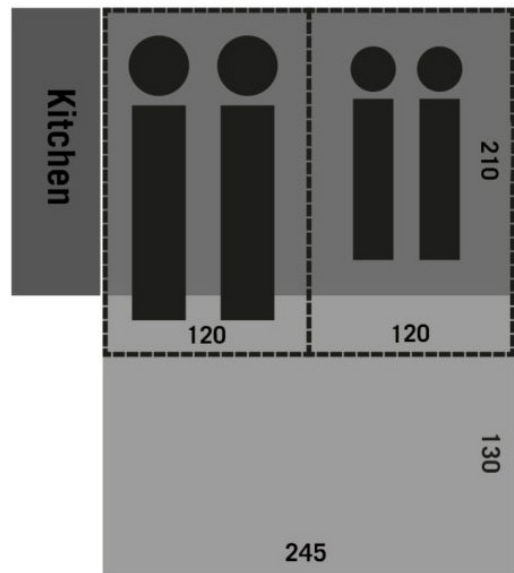

## 4 MANNA

- Dönsk hönnun og smíði
- 100% bómullardúkur
- Fortjald 440x320cm fylgir
- Sterk farangursgrind, kassi á beisli fylgir
- Fullkomið lúxuseldhús með ryðfríu borði,  
3 gashellum, eldhúshilla og 4 skúffur
- Innbyggður vaskur með vatnsdælu/krana sem knúinn er með 12Va rafhlöðu
- Vatnstankur 15L
- 35 lítra kælibox fyrir 12V, 230V eða gas.
- Rúm: 2x 120x210cm hágæða dýna
- Tekur aðeins mínútu að tjalda
- Hægt er að tjalda án þess að nota hæla
- Fast gólf inni vagni
- Fjöðrun: Flexitor
- Þyngd: 525 kg.
- Leyfileg hámarksþyngd: 750 kg
- Heildarlengd m/ beisli: 420 cm
- Breidd: 170 cm
- Þrýstibremsur og handbremsa
- Álfelgur 185/65 R14"/2,1–2,5BAR.
- Felgustærð: 5,5JX14 ET38