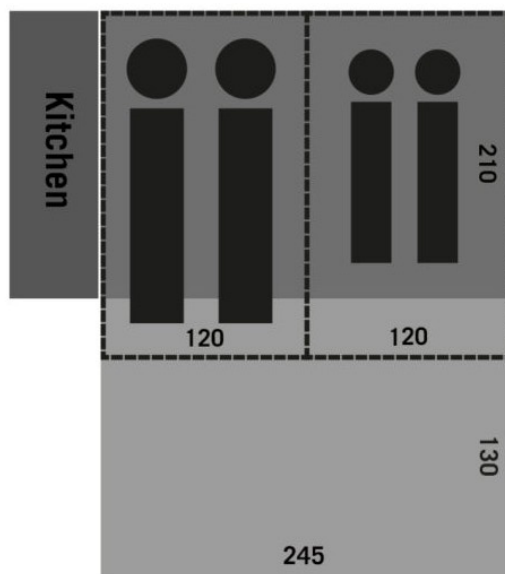

COMBI CAMP COUNTRY

4 MANNA

- Dönsk hönnun og smíði
- 100% bómullardúkur
- Fortjald 440x320cm fylgir
- Sterk farangursgrind, kassi á beisli fylgir
- Fullkomið lúxuselhdús með ryðfríu borði,
3 gashellum, eldhúshilla og 4 skúffur
- Innbyggður vaskur með vatnsdælu/krana sem knúinn er með 12Va rafhlöðu
- Vatnstankur 15L
- 35 lítra kælibox fyrir 12V, 230V eða gas.
- Rúm: 2x 120x210cm hágæða dýna
- Tekur aðeins mínútu að tjalda
- Hægt er að tjalda án þess að nota hæla
- Fast gólf inni vagni
- Fjöðrun: Flexitor
- Þyngd: 525 kg.
- Leyfileg hámarksþyngd: 750 kg
- Heildarlengd m/ beisli: 420 cm
- Breidd: 170 cm
- Þrýstibremsur og handbremsa
- Álfelgur 185/65 R14"/2,1–2,5BAR.
- Felgustærð: 5,5JX14 ET38