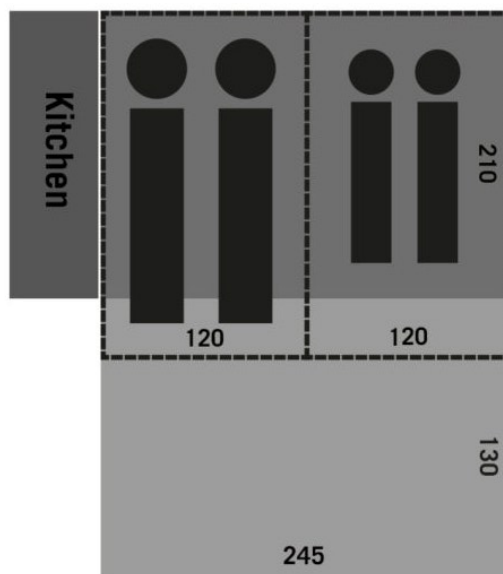

COMBI CAMP COUNTRY

4 MANNA

- Dönsk hönnun og smíði
- 100% bómullardúkur
- Fortjald 440x320cm fylgir
- Sterk farangursgrind, kassi á beisli fylgir
- Fullkomið lúxuselhdús með ryðfríu borði, 3 gashellum, eldhúshilla og 4 skúffur
- Innbyggður vaskur með vatnsdælu/krana sem knúinn er með 12Va rafhlöðu
- Vatnstankur 15L
- 35 lítra kælibox fyrir 12V, 230V eða gas.
- Rúm: 2x 120x210cm hágæða dýna
- Tekur aðeins mínútu að tjalda
- Hægt er að tjalda án þess að nota hæla
- Fast gólf inni vagni
- Fjöðrun: Flexitor
- Þyngd: 525 kg.
- Leyfileg hámarksþyngd: 750 kg
- Heildarlengd m/ beisli: 420 cm
- Breidd: 170 cm
- Þrýstibremsur og handbremsa
- Álfelgur 185/65 R14"/2,1–2,5BAR.
- Felgustærð: 5,5JX14 ET38